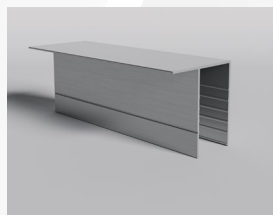

00230 PORTA DOCCIA A 1 ANTA FISSA E 1 SCORREVOLE "ESSENCE"
VETRO STAMPATO C

CODICE	VARIANTE	COD.PRODUTTORE	U.M.	M.V.	CF	LISTINO
0023002	95,5-100 Ap. 38 Sx	BEN10SX200348	PZ	1	1	629,2800
0023004	95,5-100 Ap. 38 Dx	BEN10DX200348	PZ	1	1	629,2800
0023006	105,5-110 Ap. 43 Sx	BEN11SX200348	PZ	1	1	662,1120
0023008	105,5-110 Ap. 43 Dx	BEN11DX200348	PZ	1	1	662,1120
0023010	115,5-120 Ap. 48 Sx	BEN12SX200348	PZ	1	1	694,9440
0023012	115,5-120 Ap. 48 Dx	BEN12DX200348	PZ	1	1	694,9440
0023014	125,5-130 Ap. 53 Sx	BEN13SX200348	PZ	1	1	727,7760
0023016	125,5-130 Ap. 53 Dx	BEN13DX200348	PZ	1	1	727,7760
0023018	135,5-140 Ap. 58 Sx	BEN14SX200348	PZ	1	1	761,9760
0023020	135,5-140 Ap. 58 Dx	BEN14DX200348	PZ	1	1	761,9760

Profilo in Alluminio "Ossidato".
Pannello in Cristallo, spessore 6 mm, Stampato C.
Scorrimento solo su cuscinetti superiori.

00230
Versione Sx

00230
Versione Dx

Finitura Pannello: Stampato C

PROFILO: "Ossidato"

H. 200 cm

Materiale Profilo: Alluminio

Essence

E' possibile abbinarlo alle nostre pareti fisse, codice 00242.
Kit compensatore nostro codice 0023902

MONTANTE A MURO - WALL SIDE FRAME

DIMENS. (mm)
X: 24,4
Y: 44
H: 2000

Profilo in Alluminio "Ossidato".
Pannello in Cristallo, spessore 6 mm, Trasparente.
Reversibile.
Scorrimento solo su cuscinetti superiori.

00232

Essence

H. 200 cm

Materiale Profilo: Alluminio

Finitura Pannello: Trasparente