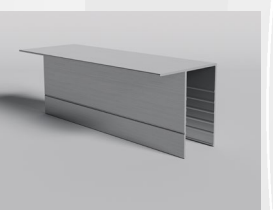

Profilo in Alluminio "Ossidato".
Pannello in Cristallo, spessore 6 mm, Stampato C.
Scorrimento solo su cuscinetti superiori.

00230
Versione Sx

00230
Versione Dx

Finitura Pannello: Stampato C

PROFILO: "Ossidato"

H. 200 cm

Materiale Profilo: Alluminio

Essence

E' possibile abbinarlo alle nostre pareti fisse, codice 00242.
Kit compensatore nostro codice 0023902

MONTANTE A MURO - WALL SIDE FRAME

DIMENS. (mm)
X: 24,4
Y: 44
H: 2000

Profilo in Alluminio "Ossidato".
Pannello in Cristallo, spessore 6 mm, Trasparente.
Reversibile.
Scorrimento solo su cuscinetti superiori.

00232

Essence

H. 200 cm

Materiale Profilo: Alluminio

Finitura Pannello: Trasparente