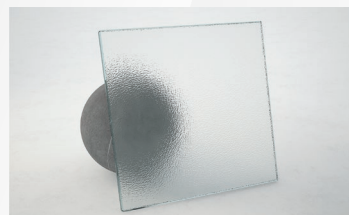

00230 PORTA DOCCIA A 1 ANTA FISSA E 1 SCORREVOLE "ESSENCE"
VETRO STAMPATO C

CODICE	VARIANTE	COD.PRODUTTORE	U.M.	M.V.	CF	LISTINO
0023002	95,5-100 Ap. 38 Sx	BEN10SX200348	PZ	1	1	629,2800
0023004	95,5-100 Ap. 38 Dx	BEN10DX200348	PZ	1	1	629,2800
0023006	105,5-110 Ap. 43 Sx	BEN11SX200348	PZ	1	1	662,1120
0023008	105,5-110 Ap. 43 Dx	BEN11DX200348	PZ	1	1	662,1120
0023010	115,5-120 Ap. 48 Sx	BEN12SX200348	PZ	1	1	694,9440
0023012	115,5-120 Ap. 48 Dx	BEN12DX200348	PZ	1	1	694,9440
0023014	125,5-130 Ap. 53 Sx	BEN13SX200348	PZ	1	1	727,7760
0023016	125,5-130 Ap. 53 Dx	BEN13DX200348	PZ	1	1	727,7760
0023018	135,5-140 Ap. 58 Sx	BEN14SX200348	PZ	1	1	761,9760
0023020	135,5-140 Ap. 58 Dx	BEN14DX200348	PZ	1	1	761,9760

Profilo in Alluminio "Ossidato".
Pannello in Cristallo, spessore 6 mm, Stampato C.
Scorrimento solo su cuscinetti superiori.

00230
Versione Sx

00230
Versione Dx

Finitura Pannello: Stampato C

PROFILO: "Ossidato"

H. 200 cm

Materiale Profilo: Alluminio

Essence

E' possibile abbinarlo alle nostre pareti fisse, codice 00242.
Kit compensatore nostro codice 0023902

MONTANTE A MURO - WALL SIDE FRAME

DIMENS. (mm)
X: 24,4
Y: 44
H: 2000

Profilo in Alluminio "Ossidato".
Pannello in Cristallo, spessore 6 mm, Trasparente.
Reversibile.
Scorrimento solo su cuscinetti superiori.

00232

Essence

H. 200 cm

Materiale Profilo: Alluminio

Finitura Pannello: Trasparente