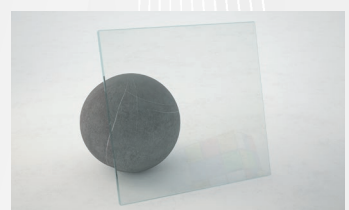

Profilo in Alluminio "Ossidato".
Pannello in Cristallo, spessore 6 mm, Stampato C.
Scorrimento solo su cuscinetti superiori.

00230
Versione Sx

00230
Versione Dx

Finitura Pannello: Stampato C

PROFILO: "Ossidato"

H. 200 cm

Materiale Profilo: Alluminio

Essence

E' possibile abbinarlo alle nostre pareti fisse, codice 00242.
Kit compensatore nostro codice 0023902

MONTANTE A MURO - WALL SIDE FRAME

DIMENS. (mm)
X: 24,4
Y: 44
H: 2000

Profilo in Alluminio "Ossidato".
Pannello in Cristallo, spessore 6 mm, Trasparente.
Reversibile.
Scorrimento solo su cuscinetti superiori.

00232

Essence

H. 200 cm

Materiale Profilo: Alluminio

Finitura Pannello: Trasparente