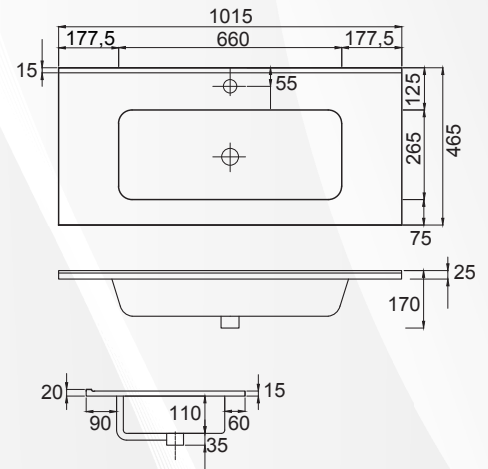

## Composizione composta da:

- Base sospesa da 100 cm;
- Lavabo in ceramica da incasso;
- Specchio 100x60 cm;
- Lampada a LED.

Base sospesa in laminato nobilitato finitura laterale e gole in Rovere Fumo, con ante in MDF laminato Bianco lucido. Bordatura ABS.

Cassetti con chiusura rallentata.

Finitura: Rovere Fumo/ Bianco Lucido

Lavabo Incasso 1015X465X170

T length = ±5mm

T thickness = ±2mm

T planarity = ±2mm

Savinidue  
vor bathroom

01354

## Composizione composta da:

- Base sospesa da 120 cm;
- Lavabo a doppia vasca in ceramica da incasso;
- Specchio 120x60 cm;
- 2 Lampade a LED.

Base sospesa in laminato nobilitato finitura laterale e gole in Rovere Fumo, con ante in MDF laminato Bianco lucido. Bordatura ABS.