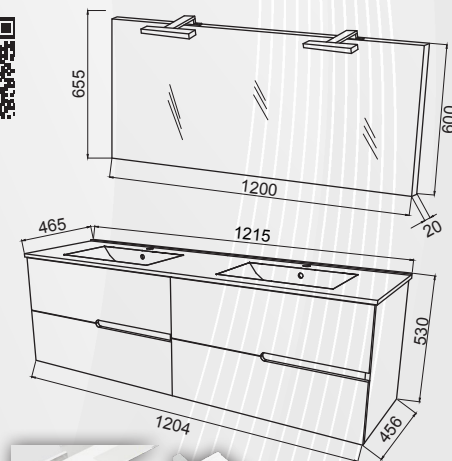

## Composizione composta da:

- Base sospesa da 100 cm;
- Lavabo in ceramica da incasso;
- Specchio 100x60 cm;
- Lampada a LED.

Base sospesa in laminato nobilitato finitura laterale e gole in Rovere Fumo, con ante in MDF laminato Bianco lucido. Bordatura ABS.

Cassetti con chiusura rallentata.

Finitura: Rovere Fumo/ Bianco Lucido

Lavabo Incasso 1015X465X170

T length = ±5mm

T thickness = ±2mm

T planarity = ±2mm

Savinidue  
vor bathroom

01354

## Composizione composta da:

- Base sospesa da 120 cm;
- Lavabo a doppia vasca in ceramica da incasso;
- Specchio 120x60 cm;
- 2 Lampade a LED.

Base sospesa in laminato nobilitato finitura laterale e gole in Rovere Fumo, con ante in MDF laminato Bianco lucido. Bordatura ABS.

Cassetti con chiusura rallentata.

Finitura: Rovere Fumo/ Bianco Lucido

LAVABO - 2353 - 1210x460 - M907152