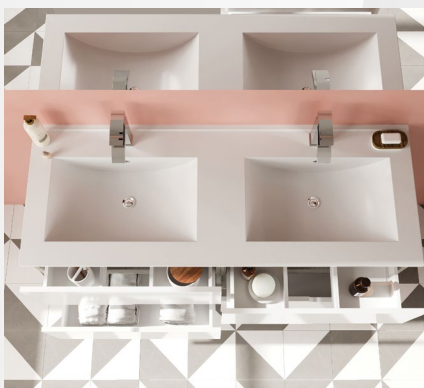

Savinidue  
vor bathroom

01352

## Composizione composta da:

- Base sospesa da 100 cm;
- Lavabo in ceramica da incasso;
- Specchio 100x60 cm;
- Lampada a LED.

Base sospesa in laminato nobilitato finitura laterale e gole in Rovere Fumo, con ante in MDF laminato Bianco lucido. Bordatura ABS.

## Composizione composta da:

- Base sospesa da 120 cm;
- Lavabo a doppia vasca in ceramica da incasso;
- Specchio 120x60 cm;
- 2 Lampade a LED.

Base sospesa in laminato nobilitato finitura laterale e gole in Rovere Fumo, con ante in MDF laminato Bianco lucido. Bordatura ABS.

Cassetti con chiusura rallentata.

Finitura: Rovere Fumo/ Bianco Lucido

LAVABO - 2353 - 1210x460 - M907152