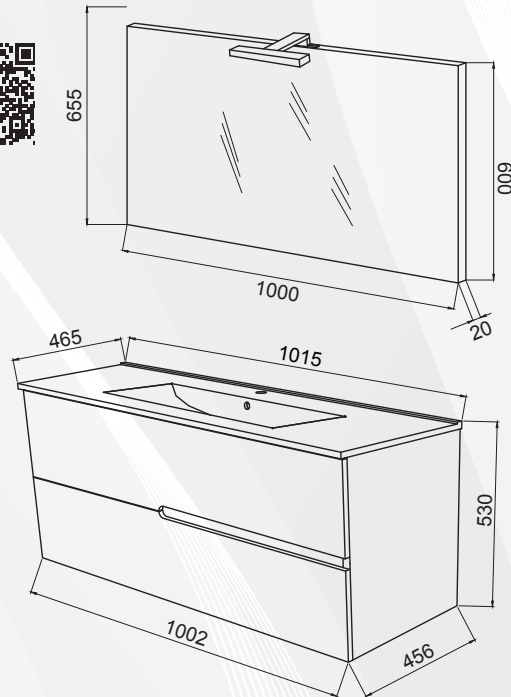

## Composizione composta da:

- Base sospesa da 100 cm;
- Lavabo in ceramica da incasso;
- Specchio 100x60 cm;
- Lampada a LED.

Base sospesa in laminato nobilitato finitura laterale e gole in Rovere Fumo, con ante in MDF laminato Bianco lucido. Bordatura ABS.

Cassetti con chiusura rallentata.

Finitura: Rovere Fumo/ Bianco Lucido

Lavabo Incasso 1015X465X170

T length = ±5mm

T thickness = ±2mm

T planarity = ±2mm

Savinidue  
vor bathroom

01354

## Composizione composta da:

- Base sospesa da 120 cm;
- Lavabo a doppia vasca in ceramica da incasso;
- Specchio 120x60 cm;
- 2 Lampade a LED.

Base sospesa in laminato nobilitato finitura laterale e gole in Rovere Fumo, con ante in MDF laminato Bianco lucido. Bordatura ABS.