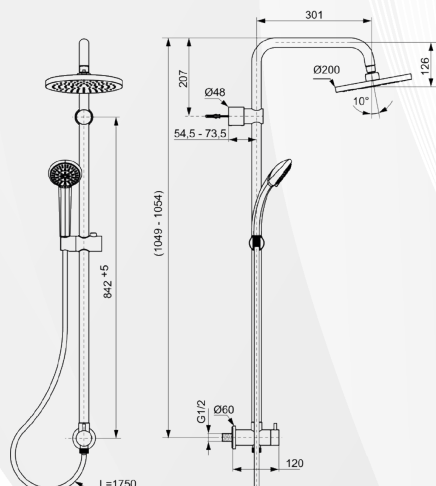

### Specifiche di prodotto

Materiale:	Metallo
Portata massima a 3 bar (l):	11.0
Portata massima a 3 bar (l) per tutte le uscite:	8/11
Portata massima a 3 bar (l) per la doccia:	8
Portata massima a 3 bar (l) per il soffione:	11
Pressione massima di esercizio (bar):	10
Pressione minima di esercizio (bar):	0.5

Portata Massima: **11 l/min**

Da abbinare ad un miscelatore ad incasso per doccia o ad un termostatico individuale ad incasso. Deviatore a due vie, fissaggio a muro estensibile sino a 20 mm, supporto doccia con scorrimento a pressione. Doccetta Ø100 mm con riduttore di portata a 8 l/min. Soffione sottile Ø200 mm con riduttore di portata a 12 l/min. Asta murale da 1051 mm con Ø25 mm. Tubo flessibile Idealflex, in materiale plastico ad effetto metallico, da 1750 mm. Miscelatore monocomando ad incasso per doccia o miscelatore individuale ad incasso a scelta da ordinare separatamente.

### Prodotti inclusi

- B9403AA: IDEALRAIN | Doccetta multifunzione 100x245.5 mm con finiture cromato, 8 l/min (3 bar)
- BE175AA: IDEALRAIN | Tubo doccia 1750 mm con finiture cromato
- B9442AA: IDEALRAIN | Soffione doccia 200x50x200 mm con finiture cromato, 12 l/min (3 bar)

### composto da:

- braccio doccia girevole, distanza parete- centro soffione 390 mm
- miscelatore termostatico esterno con Aquadimmer(deviazione e intercettazione)
- soffione doccia a getto fisso (28 232)
- con raccordo a sfera orientabile
- angolo di rotazione ± 15°
- manopola doccia Tempesta Cosmopolitan 100 (art. 27 571 001)