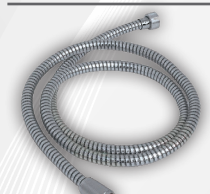

Materiale: Acciaio  
 Finitura: Cromo  
 Connessione: F 1/2" x 1/2" Conico.  
 Doppia Aggraffatura.  
 Dotato di guarnizioni.  
 Fornito in Sacchetto.

**02930 FLESSIBILE DOCCIA CONICO IN ACCIAIO CROMATO**

Materiale: Acciaio/ Ottone  
 Finitura: Cromo  
 Con inserti in Ottone.  
 Connessione: F 1/2" x 1/2" Conico.  
 Doppia Aggraffatura.  
 Dotato di guarnizioni.  
 Fornito in Sacchetto.

**02940 FLESSIBILE DOCCIA CONICO IN ACCIAIO CON INSERTI IN OTTONE**

**02934 FLESSIBILE DOCCIA CONICO ESTENSIBILE IN ACCIAIO CROMATO**

CODICE	VARIANTE	COD.PROD.	U.M.	M.V.	CF	LISTINO
02934	1/2" x 1/2" cm 150-200		PZ	1	10	7,2200

Materiale: Acciaio Inox  
 Finitura: Cromo  
 Realizzati in acciaio Inox AISI 302 MM1 elettro lucidato.  
 Maglia non estensibile, terminali in ottone cromato 1/2" x 1/2" conico.  
 Calotta antitorzione. Doppia Aggraffatura.

**02954 FLESSIBILE DOCCIA CONICO "SPRING" ANTITORSIONE IN ACCIAIO INOX**

CODICE	VARIANTE	COD.PROD.	U.M.	M.V.	CF	LISTINO
0295402	1/2" x 1/2" cm 150		PZ	1	10	52,8200
0295404	1/2" x 1/2" cm 200		PZ	1	10	64,2200