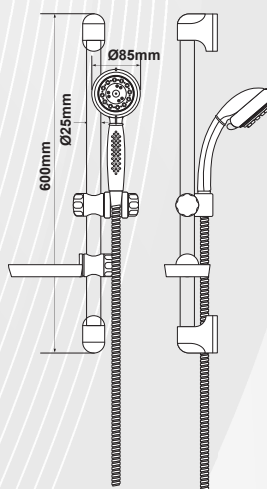

Cardinale
SALISCENDI DOCCIA

02972 SET SALISCENDI DOCCIA 3 GETTI CURVO

CODICE	VARIANTE	COD.PRODUTTORE	U.M.	M.V.	CF	LISTINO
0297202	Cromo		PZ	1	1	35,6720

Completo di:- Doccia in ABS 3 getti, \varnothing 117 mm;- Asta \varnothing 25 lunghezza 80 cm.
Fornito in scatola

3
Getti

Tipi di Getto:

02681 SET SALISCENDI DOCCIA 5 GETTI "TORINO"

CODICE	VARIANTE	COD.PRODUTTORE	U.M.	M.V.	CF	LISTINO
02681	Cromo		PZ	1	1	25,0800

Asta cm 60, flessibile ottone, doppia aggraffatura

Cardinale
SALISCENDI DOCCIA

02966 SET SALISCENDI DOCCIA 8 GETTI "GINEVRA"

CODICE	VARIANTE	COD.PRODUTTORE	U.M.	M.V.	CF	LISTINO
0296602	Cromo		PZ	1	1	28,4960

Completo di:- Doccetta in ABS 8 getti. \varnothing 85 mm;- Portasapone trasparente;- Asta \varnothing 25 lunghezza 60 cm.
Fornito in scatola