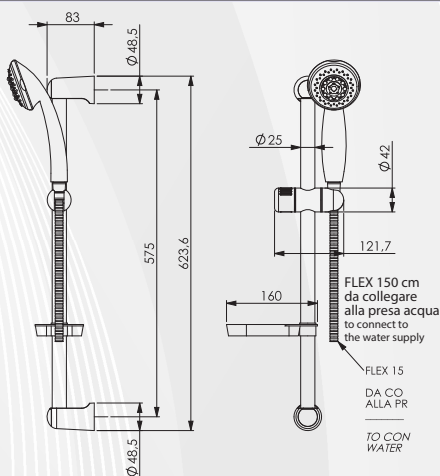

Cardinale
SALISCENDI DOCCIA

02972 SET SALISCENDI DOCCIA 3 GETTI CURVO

CODICE	VARIANTE	COD.PRODUTTORE	U.M.	M.V.	CF	LISTINO
0297202	Cromo		PZ	1	1	35,6720

Completo di:- Doccia in ABS 3 getti, \varnothing 117 mm;- Asta \varnothing 25 lunghezza 80 cm.
Fornito in scatola

3
Getti

Tipi di Getto:

02681 SET SALISCENDI DOCCIA 5 GETTI "TORINO"

CODICE	VARIANTE	COD.PRODUTTORE	U.M.	M.V.	CF	LISTINO
02681	Cromo		PZ	1	1	25,0800

Asta cm 60, flessibile ottone, doppia aggraffatura

Cardinale
SALISCENDI DOCCIA

02966 SET SALISCENDI DOCCIA 8 GETTI "GINEVRA"

CODICE	VARIANTE	COD.PRODUTTORE	U.M.	M.V.	CF	LISTINO
0296602	Cromo		PZ	1	1	28,4960

Completo di:- Doccetta in ABS 8 getti. \varnothing 85 mm;- Portasapone trasparente;- Asta \varnothing 25 lunghezza 60 cm.
Fornito in scatola