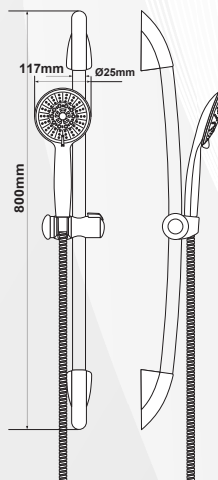

Cardinale
SALISCENDI DOCCIA

02972 SET SALISCENDI DOCCIA 3 GETTI CURVO

CODICE	VARIANTE	COD.PRODUTTORE	U.M.	M.V.	CF	LISTINO
0297202	Cromo		PZ	1	1	35,6720

Completo di:- Doccia in ABS 3 getti, \varnothing 117 mm;- Asta \varnothing 25 lunghezza 80 cm.
Fornito in scatola

3
Getti

Tipi di Getto:

02681 SET SALISCENDI DOCCIA 5 GETTI "TORINO"

CODICE	VARIANTE	COD.PRODUTTORE	U.M.	M.V.	CF	LISTINO
02681	Cromo		PZ	1	1	25,0800

Asta cm 60, flessibile ottone, doppia aggraffatura

Cardinale
SALISCENDI DOCCIA

02966 SET SALISCENDI DOCCIA 8 GETTI "GINEVRA"

CODICE	VARIANTE	COD.PRODUTTORE	U.M.	M.V.	CF	LISTINO
0296602	Cromo		PZ	1	1	28,4960

Completo di:- Doccetta in ABS 8 getti. \varnothing 85 mm;- Portasapone trasparente;- Asta \varnothing 25 lunghezza 60 cm.
Fornito in scatola