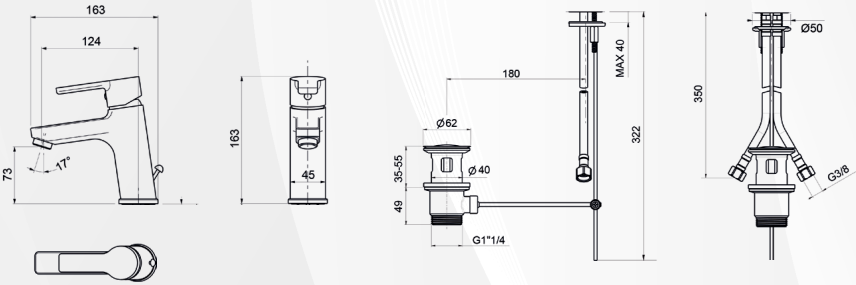

DIOLO
RUBINETTERIE**03042** MISCELATORE LAVABO STILE

CODICE	VARIANTE	COD.PRODUTTORE	U.M.	M.V.	CF	LISTINO
03042	Cromo + Piletta 1"1/4	9400	PZ	1	1	106,7420

Cartuccia di ricambio nostro codice: 0420202 Diametro 35 con distributore

DIOLO
RUBINETTERIE**03044** MISCELATORE BIDET STILE

CODICE	VARIANTE	COD.PRODUTTORE	U.M.	M.V.	CF	LISTINO
03044	Cromo + Piletta 1"1/4	9405	PZ	1	1	106,7420

Cartuccia di ricambio nostro codice: 0420202 Diametro 35 con distributore

DIOLO
RUBINETTERIE**03040** MISCELATORE VASCA ESTERNO STILE

CODICE	VARIANTE	COD.PRODUTTORE	U.M.	M.V.	CF	LISTINO
03040	Cromo + Set Doccetta	9410	PZ	1	1	168,7732

Cartuccia di ricambio nostro codice: 0420202 Diametro 35 con distributore

DIOLO
RUBINETTERIE**03050** MISCELATORE DOCCIA ESTERNO STILE

CODICE	VARIANTE	COD.PRODUTTORE	U.M.	M.V.	CF	LISTINO
03050	cromo	9425	PZ	1	1	120,0420

Attacco flessibile da 1/2". Cartuccia di ricambio nostro codice: 0420202 Diametro 35 con distributore