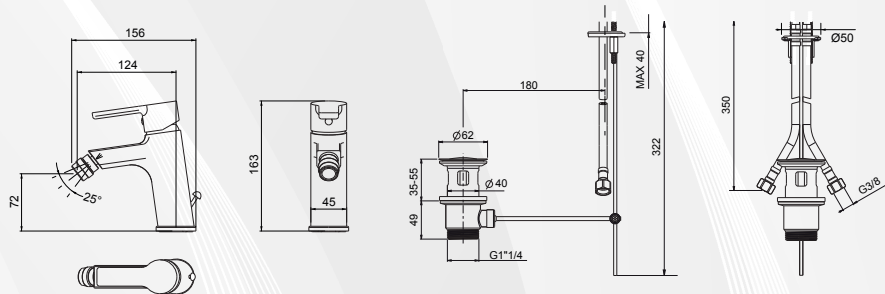

DIOLO
RUBINETTERIE**03042** MISCELATORE LAVABO STILE

CODICE	VARIANTE	COD.PRODUTTORE	U.M.	M.V.	CF	LISTINO
03042	Cromo + Piletta 1"1/4	9400	PZ	1	1	106,7420

Cartuccia di ricambio nostro codice: 0420202 Diametro 35 con distributore

DIOLO
RUBINETTERIE**03044** MISCELATORE BIDET STILE

CODICE	VARIANTE	COD.PRODUTTORE	U.M.	M.V.	CF	LISTINO
03044	Cromo + Piletta 1"1/4	9405	PZ	1	1	106,7420

Cartuccia di ricambio nostro codice: 0420202 Diametro 35 con distributore

DIOLO
RUBINETTERIE**03040** MISCELATORE VASCA ESTERNO STILE

CODICE	VARIANTE	COD.PRODUTTORE	U.M.	M.V.	CF	LISTINO
03040	Cromo + Set Doccetta	9410	PZ	1	1	168,7732

Cartuccia di ricambio nostro codice: 0420202 Diametro 35 con distributore

DIOLO
RUBINETTERIE**03050** MISCELATORE DOCCIA ESTERNO STILE

CODICE	VARIANTE	COD.PRODUTTORE	U.M.	M.V.	CF	LISTINO
03050	cromo	9425	PZ	1	1	120,0420

Attacco flessibile da 1/2". Cartuccia di ricambio nostro codice: 0420202 Diametro 35 con distributore