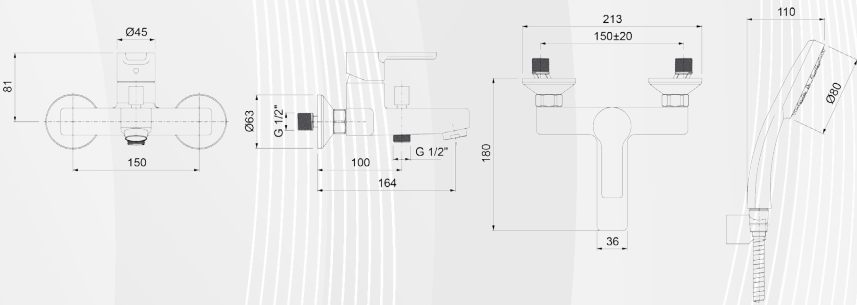

DIOLO
RUBINETTERIE**03044** MISCELATORE BIDET STILE

CODICE	VARIANTE	COD.PRODUTTORE	U.M.	M.V.	CF	LISTINO
03044	Cromo + Piletta 1"1/4	9405	PZ	1	1	106,7420

Cartuccia di ricambio nostro codice: 0420202 Diametro 35 con distributore

DIOLO
RUBINETTERIE**03040** MISCELATORE VASCA ESTERNO STILE

CODICE	VARIANTE	COD.PRODUTTORE	U.M.	M.V.	CF	LISTINO
03040	Cromo + Set Doccetta	9410	PZ	1	1	168,7732

Cartuccia di ricambio nostro codice: 0420202 Diametro 35 con distributore

DIOLO
RUBINETTERIE**03050** MISCELATORE DOCCIA ESTERNO STILE

CODICE	VARIANTE	COD.PRODUTTORE	U.M.	M.V.	CF	LISTINO
03050	cromo	9425	PZ	1	1	120,0420

Attacco flessibile da 1/2". Cartuccia di ricambio nostro codice: 0420202 Diametro 35 con distributore