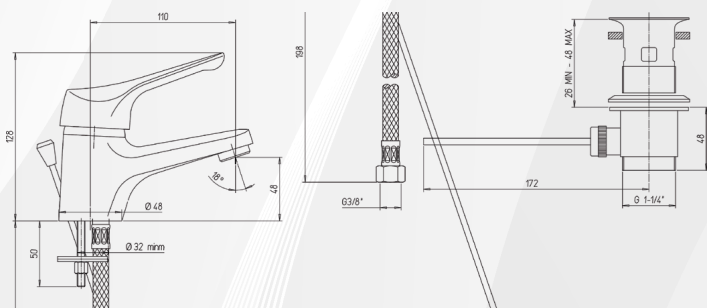

03590 MISCELATORE VASCA "PILOT"

Paini

CODICE	VARIANTE	COD.PRODUTTORE	U.M.	M.V.	CF	LISTINO
03590	Cromo + Kit Doccia	04CR105P1	PZ	1	1	120,4600

Miscelatore Vasca per installazione all'esterno della parete. Fornita completa di set doccia:- Supporto a Muro;- Doccetta;- Flessibile doccia 150 cm.
Cartuccia Ø 40, Alta. Modello PS01.

03592 MISCELATORE LAVABO "PILOT"

Paini

CODICE	VARIANTE	COD.PRODUTTORE	U.M.	M.V.	CF	LISTINO
03592	Cromo + Piletta 1"1/4	04CR211P1	PZ	1	1	74,1000

Miscelatore Lavabo cromo, fornito completo di:- Piletta di Scarico 1"1/4;- 2 Tubi flessibili.
Cartuccia Ø 40, Bassa. Modello PS02.

03596 MISCELATORE ESTERNO DOCCIA 'PILOT'

Paini

CODICE	VARIANTE	COD.PRODUTTORE	U.M.	M.V.	CF	LISTINO
03596	Cromo	04CR511P1	PZ	1	1	81,7000

Miscelatore vasca per installazione esterna alla parete. Attacchi da 1/2". Fornito con eccentrici per interasse da 150 +/- 21 mm.

Set doccia da ordinare separatamente. Cartuccia Ø 40, Alta. Modello PS01