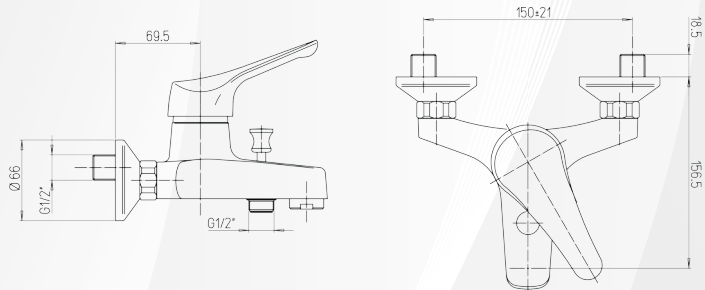

03590 MISCELATORE VASCA "PILOT"

Paini

CODICE	VARIANTE	COD.PRODUTTORE	U.M.	M.V.	CF	LISTINO
03590	Cromo + Kit Doccia	04CR105P1	PZ	1	1	120,4600

Miscelatore Vasca per installazione all'esterno della parete. Fornita completa di set doccia:- Supporto a Muro;- Doccetta;- Flessibile doccia 150 cm.
Cartuccia Ø 40, Alta. Modello PS01.

03592 MISCELATORE LAVABO "PILOT"

Paini

CODICE	VARIANTE	COD.PRODUTTORE	U.M.	M.V.	CF	LISTINO
03592	Cromo + Piletta 1"1/4	04CR211P1	PZ	1	1	74,1000

Miscelatore Lavabo cromo, fornito completo di:- Piletta di Scarico 1"1/4;- 2 Tubi flessibili.
Cartuccia Ø 40, Bassa. Modello PS02.

03596 MISCELATORE ESTERNO DOCCIA 'PILOT'

Paini

CODICE	VARIANTE	COD.PRODUTTORE	U.M.	M.V.	CF	LISTINO
03596	Cromo	04CR511P1	PZ	1	1	81,7000

Miscelatore vasca per installazione esterna alla parete. Attacchi da 1/2". Fornito con eccentrici per interasse da 150 +/- 21 mm.

Set doccia da ordinare separatamente. Cartuccia Ø 40, Alta. Modello PS01