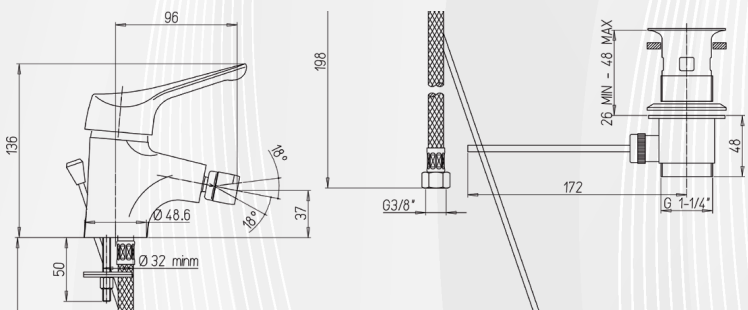

03590 MISCELATORE VASCA "PILOT"

Paini

CODICE	VARIANTE	COD.PRODUTTORE	U.M.	M.V.	CF	LISTINO
03590	Cromo + Kit Doccia	04CR105P1	PZ	1	1	120,4600

Miscelatore Vasca per installazione all'esterno della parete. Fornita completa di set doccia:- Supporto a Muro;- Doccetta;- Flessibile doccia 150 cm.
Cartuccia Ø 40, Alta. Modello PS01.

03592 MISCELATORE LAVABO "PILOT"

Paini

CODICE	VARIANTE	COD.PRODUTTORE	U.M.	M.V.	CF	LISTINO
03592	Cromo + Piletta 1"1/4	04CR211P1	PZ	1	1	74,1000

Miscelatore Lavabo cromo, fornito completo di:- Piletta di Scarico 1"1/4;- 2 Tubi flessibili.
Cartuccia Ø 40, Bassa. Modello PS02.

03596 MISCELATORE ESTERNO DOCCIA 'PILOT'

Paini

CODICE	VARIANTE	COD.PRODUTTORE	U.M.	M.V.	CF	LISTINO
03596	Cromo	04CR511P1	PZ	1	1	81,7000

Miscelatore vasca per installazione esterna alla parete. Attacchi da 1/2". Fornito con eccentrici per interasse da 150 +/- 21 mm.

Set doccia da ordinare separatamente. Cartuccia Ø 40, Alta. Modello PS01