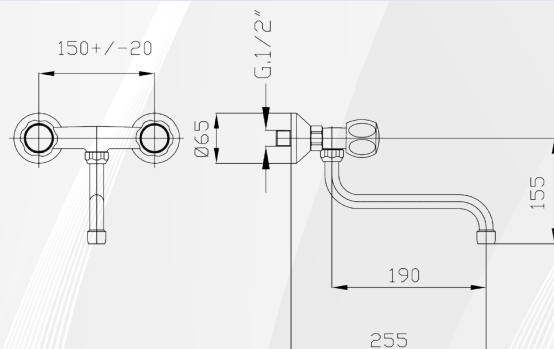

**04069** RUBINETTO LAVELLO A PARETE CON CANNA A "S"

CODICE	VARIANTE	COD.PRODUTTORE	U.M.	M.V.	CF	LISTINO
0406902	Cromo	1474	PZ	1	5	37,3160

Nostro vitone di ricambio codice 03038

RICAMBIO  
03038

**04053** GRUPPO LAVELLO A PARETE CON CANNA "S" GIREVOLE

CODICE	VARIANTE	COD.PRODUTTORE	U.M.	M.V.	CF	LISTINO
0405302	Cromo	1462	PZ	1	1	78,4320

Pesante. Canna a "S"

**04055** GRUPPO LAVELLO A PARETE CON CANNA "U" SUPERIORE

CODICE	VARIANTE	COD.PRODUTTORE	U.M.	M.V.	CF	LISTINO
0405502	Cromo	1466	PZ	1	1	77,0260

Pesante. Canna a "U". Nostro vitone di ricambio codice 03038

RICAMBIO  
03038

**04057** GRUPPO LAVELLO A PARETE CON ATTACCO LAVATRICE

CODICE	VARIANTE	COD.PRODUTTORE	U.M.	M.V.	CF	LISTINO
0405702	Cromo	1491	PZ	1	1	116,6980

Attacco lavatrice 3/4"