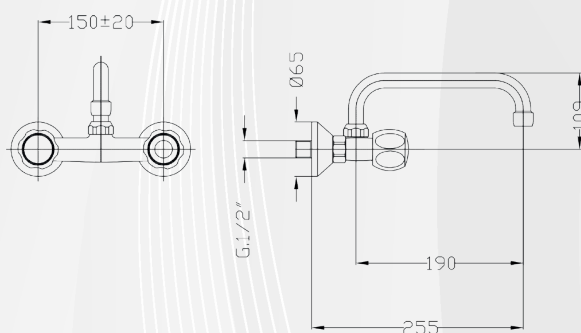

**04069** RUBINETTO LAVELLO A PARETE CON CANNA A "S"

CODICE	VARIANTE	COD.PRODUTTORE	U.M.	M.V.	CF	LISTINO
0406902	Cromo	1474	PZ	1	5	37,3160

Nostro vitone di ricambio codice 03038

RICAMBIO  
03038

**04053** GRUPPO LAVELLO A PARETE CON CANNA "S" GIREVOLE

CODICE	VARIANTE	COD.PRODUTTORE	U.M.	M.V.	CF	LISTINO
0405302	Cromo	1462	PZ	1	1	78,4320

Pesante. Canna a "S"

**04055** GRUPPO LAVELLO A PARETE CON CANNA "U" SUPERIORE

CODICE	VARIANTE	COD.PRODUTTORE	U.M.	M.V.	CF	LISTINO
0405502	Cromo	1466	PZ	1	1	77,0260

Pesante. Canna a "U". Nostro vitone di ricambio codice 03038

RICAMBIO  
03038

**04057** GRUPPO LAVELLO A PARETE CON ATTACCO LAVATRICE

CODICE	VARIANTE	COD.PRODUTTORE	U.M.	M.V.	CF	LISTINO
0405702	Cromo	1491	PZ	1	1	116,6980

Attacco lavatrice 3/4"