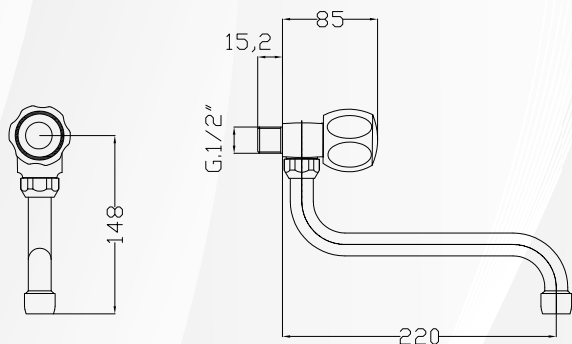

**04069** RUBINETTO LAVELLO A PARETE CON CANNA A "S"

CODICE	VARIANTE	COD.PRODUTTORE	U.M.	M.V.	CF	LISTINO
0406902	Cromo	1474	PZ	1	5	37,3160

Nostro vitone di ricambio codice 03038

RICAMBIO  
03038

**04053** GRUPPO LAVELLO A PARETE CON CANNA "S" GIREVOLE

CODICE	VARIANTE	COD.PRODUTTORE	U.M.	M.V.	CF	LISTINO
0405302	Cromo	1462	PZ	1	1	78,4320

Pesante. Canna a "S"

**04055** GRUPPO LAVELLO A PARETE CON CANNA "U" SUPERIORE

CODICE	VARIANTE	COD.PRODUTTORE	U.M.	M.V.	CF	LISTINO
0405502	Cromo	1466	PZ	1	1	77,0260

Pesante. Canna a "U". Nostro vitone di ricambio codice 03038

RICAMBIO  
03038

**04057** GRUPPO LAVELLO A PARETE CON ATTACCO LAVATRICE

CODICE	VARIANTE	COD.PRODUTTORE	U.M.	M.V.	CF	LISTINO
0405702	Cromo	1491	PZ	1	1	116,6980

Attacco lavatrice 3/4"