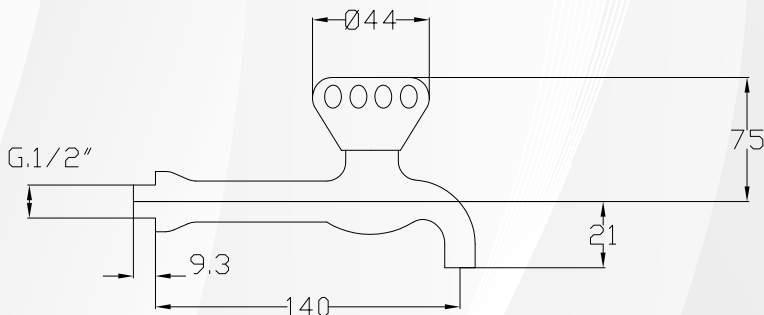

04071 RUBINETTO PROLUNGATO PESANTE

Fromac

CODICE	VARIANTE	COD.PRODUTTORE	U.M.	M.V.	CF	LISTINO
0407102	Cromo - 1/2"	01504.034.C	PZ	1	1	26,1060

Vitone di ricambio nostro codice 0303602

RICAMBIO
03036

04073 RUBINETTO LAVATRICE A PARETE

Fromac

CODICE	VARIANTE	COD.PRODUTTORE	U.M.	M.V.	CF	LISTINO
0407302	Cromo - 1/2"	113b	PZ	1	1	23,3320

Vitone di ricambio nostro codice 0303602

04075 RUBINETTO DUPLEX PESANTE A PARETE

Fromac

CODICE	VARIANTE	COD.PRODUTTORE	U.M.	M.V.	CF	LISTINO
0407502	1/2" x 3/4"	154	PZ	1	1	51,3760

04077 RUBINETTO COLLO CIGNO

Fromac

CODICE	VARIANTE	COD.PRODUTTORE	U.M.	M.V.	CF	LISTINO
0407702	1/2"	57238.010.C	PZ	1	1	31,1600

Nostro vitone di ricambio codice 03038

RICAMBIO
03038