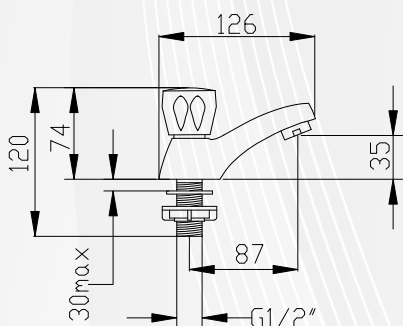

Fromac

CODICE	VARIANTE	COD.PRODUTTORE	U.M.	M.V.	CF	LISTINO
0407302	Cromo - 1/2"	113b	PZ	1	1	23,3320

Vitone di ricambio nostro codice 0303602

04075 RUBINETTO DUPLEX PESANTE A PARETE

Fromac

CODICE	VARIANTE	COD.PRODUTTORE	U.M.	M.V.	CF	LISTINO
0407502	1/2" x 3/4"	154	PZ	1	1	51,3760

04077 RUBINETTO COLLO CIGNO

Fromac

CODICE	VARIANTE	COD.PRODUTTORE	U.M.	M.V.	CF	LISTINO
0407702	1/2"	57238.010.C	PZ	1	1	31,1600

Nostro vitone di ricambio codice 03038

RICAMBIO
03038