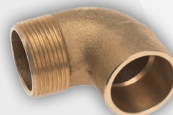

07036 GOMITO A 90° FILETTATO MASCHIO IN BRONZO A SALDARE

CODICE	VARIANTE	COD.PROD.	U.M.	M.V.	CF	LISTINO
0703602	Ø12 x 1/2"		PZ	1	10	5,3270
0703604	Ø14 x 1/2"		PZ	1	10	5,7844
0703606	Ø16 x 1/2"		PZ	1	10	6,5735
0703610	Ø18 x 1/2"		PZ	1	10	6,4600
0703612	Ø18 x 3/4"		PZ	1	10	9,5420
0703614	Ø22 x 3/4"		PZ	1	10	10,4657
0703616	Ø28 x 1"		PZ	1	10	16,7253
0703618	Ø35 x 1"1/4		PZ	1	10	38,6341

Materiale: Bronzo
Finitura: Bronzo