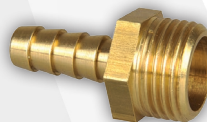

Materiale: Zama

09482 RACCORDO PORTAGOMMA A GOMITO MASCHIO

CODICE	VARIANTE	COD.PROD.	U.M.	M.V.	CF	LISTINO
0948202	1/2" Gpl ottone giallo		PZ	1	10	5,3200
0948204	1/2" Gpl		PZ	1	10	2,3560
0948206	1/2" Mtn		PZ	1	10	2,7360

Materiale: Ottone

Finitura: Ottone Giallo

09484 RACCORDO PORTAGOMMA DIRITTO FEMMINA

CODICE	VARIANTE	COD.PROD.	U.M.	M.V.	CF	LISTINO
0948402	1/2" Gpl		PZ	1	10	2,6353
0948404	1/2" Mtn		PZ	1	10	2,4909
0948406	3/8" Gpl		PZ	1	10	2,8210
0948408	3/8" Mtn		PZ	1	10	3,8863

Materiale: Ottone

Finitura: Ottone Giallo

09486 RACCORDO PORTAGOMMA DIRITTO MASCHIO

CODICE	VARIANTE	COD.PROD.	U.M.	M.V.	CF	LISTINO
0948602	1/2" Gpl		PZ	1	10	2,6353
0948604	1/2" Mtn		PZ	1	10	2,4909
0948606	3/8" Gpl		PZ	1	10	2,3798
0948608	3/8" Mtn		PZ	1	10	3,7461

09488 RACCORDO A CROCIERA 3 VIE CON DADO

CODICE	VARIANTE	COD.PROD.	U.M.	M.V.	CF	LISTINO
09488	1/2" Gpl		PZ	1	10	8,5500

09414 RACCORDO A CROCIERA CON DADO

CODICE	VARIANTE	COD.PROD.	U.M.	M.V.	CF	LISTINO
0941402	Centrale		PZ	1	10	12,5400
0941404	Laterale		PZ	1	10	12,9200