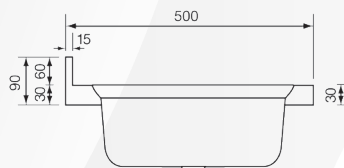

11716 LAVELLO INOX AD APPOGGIO 1 VASCA CON GOCCIOLATOIO "MONDIAL"

CODICE	VARIANTE	COD.PRODUTTORE	U.M.	M.V.	CF	LISTINO
1171602	80x50 cm - Dx		PZ	1	1	145,3880
1171604	80x50 cm - Sx		PZ	1	1	145,3880
1171606	90x50 cm - Dx		PZ	1	1	168,3400
1171608	90x50 cm - Sx		PZ	1	1	168,3400
1171610	100x50 cm - Dx		PZ	1	1	198,9300
1171612	100x50 cm - Sx		PZ	1	1	198,9300

Dx- Sx (posizione gocciolatoio).

Completo di piletta manuale con guarnizione premontata.

Materiale: Acciaio Inox 304

Finitura: Satinato

Appoggio

Nota:
dx e sx è riferito
alla posizione
del gocciolatoio

base mm 450/500
profondità vasca mm 150

base mm 450/500
profondità vasca mm 150

base mm 600
profondità vasca mm 150

11718 LAVELLO INOX AD APPOGGIO 2 VASCHE "MONDIAL"

CODICE	VARIANTE	COD.PRODUTTORE	U.M.	M.V.	CF	LISTINO
11718	80x50 cm		PZ	1	1	158,0800

base mm 900
profondità vasca mm 150

Appoggio

Materiale: Acciaio Inox 304

Finitura: Satinato