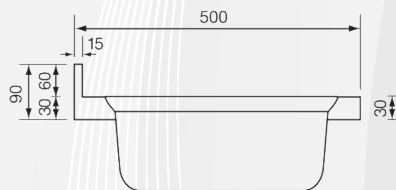

Dx- Sx (posizione gocciolatoio).

Completo di piletta manuale con guarnizione premontata.

Materiale: Acciaio Inox 304

Finitura: Satinato

Appoggio

Nota:
dx e sx è riferito
alla posizione
del gocciolatoio

base mm 450/500
profondità vasca mm 150

base mm 450/500
profondità vasca mm 150

base mm 600
profondità vasca mm 150

11718 LAVELLO INOX AD APPOGGIO 2 VASCHE "MONDIAL"

CODICE	VARIANTE	COD.PRODUTTORE	U.M.	M.V.	CF	LISTINO
11718	80x50 cm		PZ	1	1	158,0800

Completa di pilette manuali con guarnizione premontata.

Appoggio

base mm 800
profondità vasca mm 150

Materiale: Acciaio Inox 304

Finitura: Satinato

**11720** LAVELLO INOX AD APPOGGIO 2 VASCHE CON GOCCIOLATOIO "MONDIAL"

base mm 900
profondità vasca mm 150

Appoggio

Materiale: Acciaio Inox 304

Finitura: Satinato