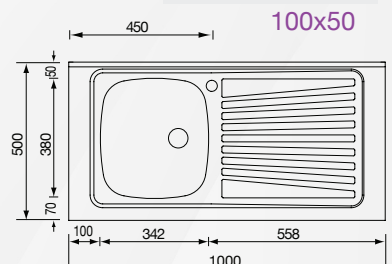

11716 LAVELLO INOX AD APPOGGIO 1 VASCA CON GOCCIOLATOIO "MONDIAL"

CODICE	VARIANTE	COD.PRODUTTORE	U.M.	M.V.	CF	LISTINO
1171602	80x50 cm - Dx		PZ	1	1	145,3880
1171604	80x50 cm - Sx		PZ	1	1	145,3880
1171606	90x50 cm - Dx		PZ	1	1	168,3400
1171608	90x50 cm - Sx		PZ	1	1	168,3400
1171610	100x50 cm - Dx		PZ	1	1	198,9300
1171612	100x50 cm - Sx		PZ	1	1	198,9300

Dx- Sx (posizione gocciolatoio).

Completo di piletta manuale con guarnizione premontata.

Materiale: Acciaio Inox 304

Finitura: Satinato

Appoggio

Nota:
dx e sx è riferito
alla posizione
del gocciolatoio

base mm 450/500
profondità vasca mm 150

base mm 450/500
profondità vasca mm 150

base mm 600
profondità vasca mm 150

11718 LAVELLO INOX AD APPOGGIO 2 VASCHE "MONDIAL"

CODICE	VARIANTE	COD.PRODUTTORE	U.M.	M.V.	CF	LISTINO
11718	80x50 cm		PZ	1	1	158,0800

base mm 900
profondità vasca mm 150

Appoggio

Materiale: Acciaio Inox 304

Finitura: Satinato