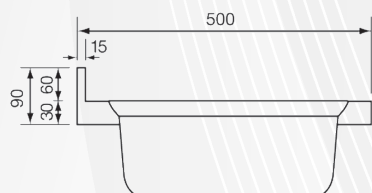

Dx- Sx (posizione gocciolatoio).

Completo di piletta manuale con guarnizione premontata.

Materiale: Acciaio Inox 304

Finitura: Satinato

Appoggio

Nota:
dx e sx è riferito
alla posizione
del gocciolatoio

base mm 450/500
profondità vasca mm 150

Completa di pilette manuali con guarnizione premontata.

Appoggio

base mm 800
profondità vasca mm 150

Materiale: Acciaio Inox 304

Finitura: Satinato

**11720** LAVELLO INOX AD APPOGGIO 2 VASCHE CON GOCCIOLATOIO "MONDIAL"

CODICE	VARIANTE	COD.PRODUTTORE	U.M.	M.V.	CF	LISTINO
1172002	120x50 cm - Dx		PZ	1	1	183,6160
1172004	120x50 cm - Sx		PZ	1	1	183,6160

Dx- Sx (posizione gocciolatoio).

Completo di pilette manuali con guarnizione premontata.

base mm 900
profondità vasca mm 150

Appoggio

Materiale: Acciaio Inox 304

Finitura: Satinato