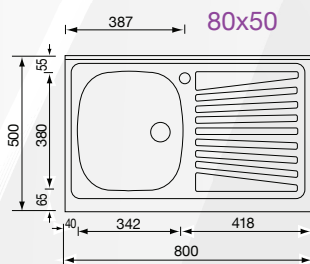

11716 LAVELLO INOX AD APPOGGIO 1 VASCA CON GOCCIOLATOIO "MONDIAL"

CODICE	VARIANTE	COD.PRODUTTORE	U.M.	M.V.	CF	LISTINO
1171602	80x50 cm - Dx		PZ	1	1	145,3880
1171604	80x50 cm - Sx		PZ	1	1	145,3880
1171606	90x50 cm - Dx		PZ	1	1	168,3400
1171608	90x50 cm - Sx		PZ	1	1	168,3400
1171610	100x50 cm - Dx		PZ	1	1	198,9300
1171612	100x50 cm - Sx		PZ	1	1	198,9300

Dx- Sx (posizione gocciolatoio).

Completo di piletta manuale con guarnizione premontata.

Materiale: Acciaio Inox 304

Finitura: Satinato

Appoggio

Nota:
dx e sx è riferito
alla posizione
del gocciolatoio

base mm 450/500
profondità vasca mm 150

base mm 450/500
profondità vasca mm 150

base mm 600
profondità vasca mm 150

11718 LAVELLO INOX AD APPOGGIO 2 VASCHE "MONDIAL"

CODICE	VARIANTE	COD.PRODUTTORE	U.M.	M.V.	CF	LISTINO
11718	80x50 cm		PZ	1	1	158,0800

base mm 900
profondità vasca mm 150

Appoggio

Materiale: Acciaio Inox 304

Finitura: Satinato