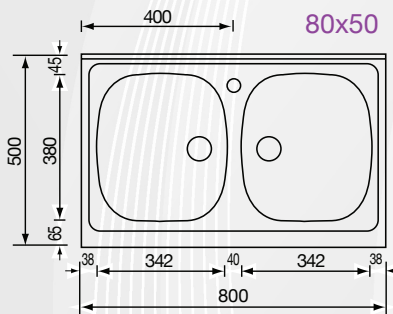

Dx- Sx (posizione gocciolatoio).

Completo di piletta manuale con guarnizione premontata.

Materiale: Acciaio Inox 304

Finitura: Satinato

Appoggio

Nota:
dx e sx è riferito
alla posizione
del gocciolatoio

base mm 450/500
profondità vasca mm 150

base mm 450/500
profondità vasca mm 150

base mm 600
profondità vasca mm 150

11718 LAVELLO INOX AD APPOGGIO 2 VASCHE "MONDIAL"

CODICE	VARIANTE	COD.PRODUTTORE	U.M.	M.V.	CF	LISTINO
11718	80x50 cm		PZ	1	1	158,0800

Completa di pilette manuali con guarnizione premontata.

Appoggio

base mm 800
profondità vasca mm 150

Materiale: Acciaio Inox 304

Finitura: Satinato

**11720** LAVELLO INOX AD APPOGGIO 2 VASCHE CON GOCCIOLATOIO "MONDIAL"

base mm 900
profondità vasca mm 150

Appoggio

Materiale: Acciaio Inox 304

Finitura: Satinato