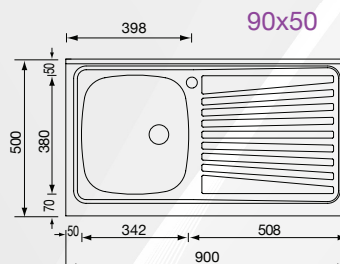

11716 LAVELLO INOX AD APPOGGIO 1 VASCA CON GOCCIOLATOIO "MONDIAL"

CODICE	VARIANTE	COD.PRODUTTORE	U.M.	M.V.	CF	LISTINO
1171602	80x50 cm - Dx		PZ	1	1	145,3880
1171604	80x50 cm - Sx		PZ	1	1	145,3880
1171606	90x50 cm - Dx		PZ	1	1	168,3400
1171608	90x50 cm - Sx		PZ	1	1	168,3400
1171610	100x50 cm - Dx		PZ	1	1	198,9300
1171612	100x50 cm - Sx		PZ	1	1	198,9300

Dx- Sx (posizione gocciolatoio).

Completo di piletta manuale con guarnizione premontata.

Materiale: Acciaio Inox 304

Finitura: Satinato

Appoggio

Nota:
dx e sx è riferito
alla posizione
del gocciolatoio

base mm 450/500
profondità vasca mm 150

base mm 450/500
profondità vasca mm 150

base mm 600
profondità vasca mm 150

11718 LAVELLO INOX AD APPOGGIO 2 VASCHE "MONDIAL"

CODICE	VARIANTE	COD.PRODUTTORE	U.M.	M.V.	CF	LISTINO
11718	80x50 cm		PZ	1	1	158,0800

base mm 900
profondità vasca mm 150

Appoggio

Materiale: Acciaio Inox 304

Finitura: Satinato