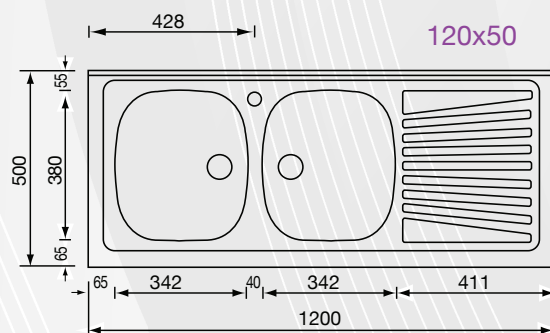

Dx- Sx (posizione gocciolatoio).

Completo di piletta manuale con guarnizione premontata.

Materiale: Acciaio Inox 304

Finitura: Satinato

Appoggio

Nota:
dx e sx è riferito
alla posizione
del gocciolatoio

base mm 450/500
profondità vasca mm 150

Completa di pilette manuali con guarnizione premontata.

Appoggio

base mm 800
profondità vasca mm 150

Materiale: Acciaio Inox 304

Finitura: Satinato

**11720** LAVELLO INOX AD APPOGGIO 2 VASCHE CON GOCCIOLATOIO "MONDIAL"

CODICE	VARIANTE	COD.PRODUTTORE	U.M.	M.V.	CF	LISTINO
1172002	120x50 cm - Dx		PZ	1	1	183,6160
1172004	120x50 cm - Sx		PZ	1	1	183,6160

Dx- Sx (posizione gocciolatoio).

Completo di pilette manuali con guarnizione premontata.

base mm 900
profondità vasca mm 150

Appoggio

Materiale: Acciaio Inox 304

Finitura: Satinato