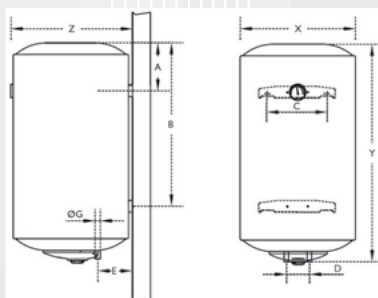

DIMENSIONI	50 VG	80 VG
X mm	440	440
Y mm	545	750
Z mm	460	460
A mm	200	180
C mm	265	265
D mm	100	100
E mm	130	130
G pollici	1/2"	1/2"

INTERNI

GARANZIA

MODELLO		50 VG	80 VG
Profilo di carico		M	L
Classe ERP		<b>C</b>	<b>C</b>
Capacità serbatoio	l	48,5	78
Potenza elettrica	W	1200	1200
Tempo di riscaldamento	20°+55°C	2h-20min	3h-45min
Altezza totale	mm	545	750
Diametro max	mm	440	440
Peso a vuoto	kg	17	22
CODICE		EN01K4K1	EP01K4K1