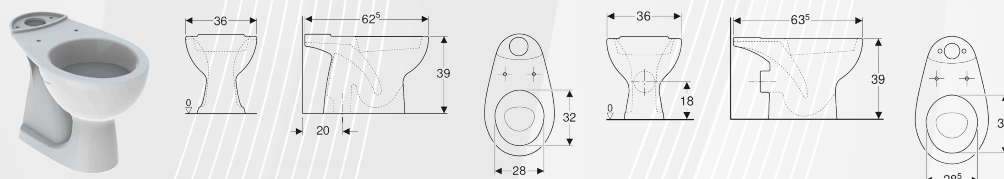

Dati tecnici

6 e 3 l

Campo di regolazione risciacquo lungo

4 / 6 l

Campo di regolazione risciacquo breve

2,6 / 3 l

Materiale

Vetrochina

Caratteristiche

- Monoblocco
- Risciacquo a due quantità
- Allacciamento idrico laterale
- Tipo 1, risciacquo grande a 6 l, secondo la EN 997

Art. no.	Colore / superficie	B [cm]	H [cm]	T [cm]	SU4 [pz.]	SU1 [pz.]
500.874.00.1	Bianco / Lucido	36	37	16	24	1