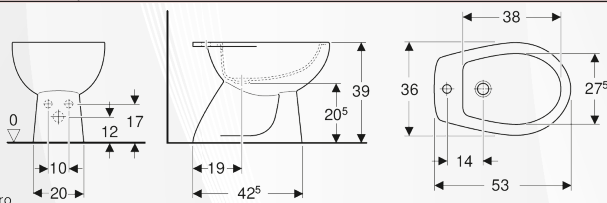

12306 BIDET "COLIBRI"

CODICE	VARIANTE	COD.PRODUTTORE	U.M.	M.V.	CF	LISTINO
12306	Monoforo	500.889.00.1	PZ	1	32	120,2700

Materiale di fissaggio da ordinare separatamente.

Campi di applicazione

- Per rubinetti monoforo

Dati tecnici

Materiale

Vetrochina

Caratteristiche

- A pavimento
- Staccato dalla parete

Art. no.	Colore / superficie	Troppopieno	B [cm]	H [cm]	T [cm]	SU4 [pz.]	SU1 [pz.]
500.889.00.1	Bianco / Lucido	Visibile	36	39	53	15	1

Da ordinare separatamente

- Materiale di fissaggio

Materiale: Vetrochina
Finitura: Bianco Lucido