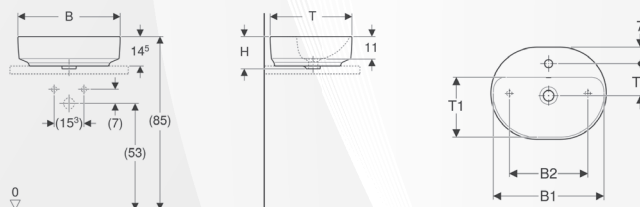

## LAVABO DA APPOGGIO ELLITTICO "VARIFORM" CPR

CODICE	VARIANTE	COD.PRODUTTORE	U.M.	M.V.	CF	LISTINO
1293850	50 cm	500.775.01.2	PZ	1	1	375,4400
1293860	60 cm	500.777.01.2	PZ	1	1	404,3200

Per il montaggio ad appoggio su piani lavabo.

Dotato di materiale di fissaggio incluso nella confezione e dima di taglio di carta.

Con foro per rubinetteria monoforo. Ideale per nostre composizioni bagno da abbinare con lavabo ad appoggio.