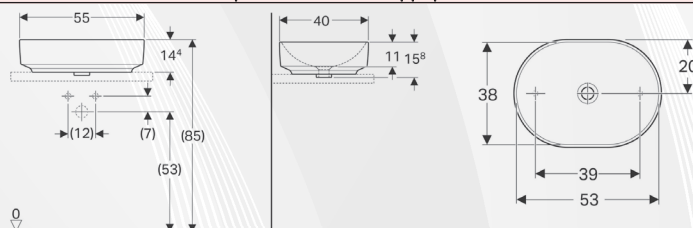

Destinazioni d'uso

- Per il montaggio su piani lavabo

Materiale in dotazione

- Materiale di fissaggio
- Dima di taglio

Proprietà

- Ideale per tutti i mobili per bagno VariForm
- Ellittico
- Facilità di montaggio grazie alla dima di taglio di carta in dotazione
- Abbinabile a mobile

Dati tecnici

Materiale | Gres fine porcellanato

No. art.	Colore / superficie	Foro rubinetteria	Troppo pieno	B	H	T
500.774.01.2	Bianco	Senza	Senza	55 cm	15.8 cm	40 cm

Materiale: Gres fine porcellanato

Finitura: Bianco Lucido

- Da abbinare a piletta no. 5037002
- Dima di taglio scaricabile dal catalogo online

GEBERIT

12704