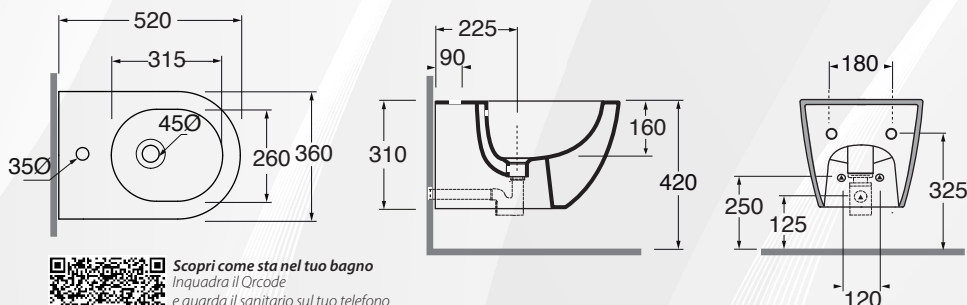

13046 BIDET SOSPESO "COMODA"

AZZURRA
riscepoli la purizza

CODICE	VARIANTE	COD.PRODUTTORE	U.M.	M.V.	CF	LISTINO
1304602	Monoforo	CMBIS000000MBI	PZ	1	18	342,0000