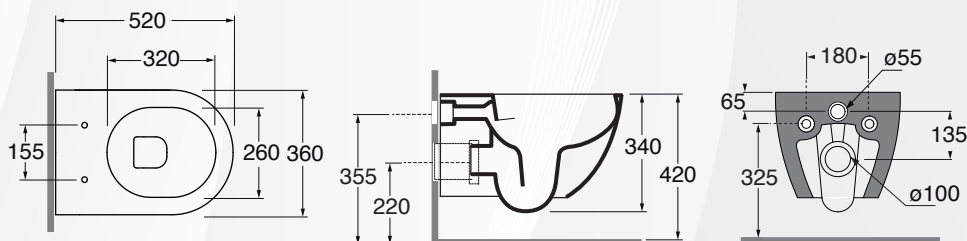

13044 VASO SOSPESO "COMODA"

AZZURRA
riscepoli la purizza

CODICE	VARIANTE	COD.PRODUTTORE	U.M.	M.V.	CF	LISTINO
1304402	-	CMVCSPE00000	PZ	1	18	342,0000

Sedile da ordinare separatamente nostro codice 1304802.

Scopri come sta nel tuo bagno
Inquadra il Qrcode
e guarda il sanitario sul tuo telefono
con la realtà aumentata

Tecnologie/technologies:

watersaving

easyclean

NEW

Materiale: Ceramica
Finitura: Bianco Lucido