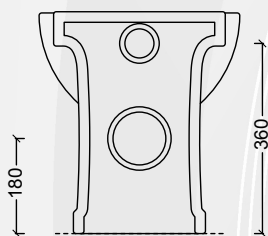

alice

13700 "SHORT"

CODICE	VARIANTE	COD.PRODUTTORE	U.M.	M.V.	CF	LISTINO
1370002	Lavabo 55 cm		PZ	1	1	243,2000
1370004	Lavabo 65 cm		PZ	1	1	243,2000
1370006	Colonna		PZ	1	1	163,4000

1370002

1370004

Materiale: Ceramica
Finitura: Bianco Lucido

13704 SERIE "SHORT"

CODICE	VARIANTE	COD.PRODUTTORE	U.M.	M.V.	CF	LISTINO
1370402	Vaso scarico universale		PZ	1	24	178,6000
1370404	Sedile termoindurente chiusura rallentata		PZ	1	1	255,2000
1370406	Sedile termoindurente chiusura normale		PZ	1	1	141,3600

alice

Materiale: Ceramica
Finitura: Bianco Lucido

13706 BIDET "SHORT"

CODICE	VARIANTE	COD.PRODUTTORE	U.M.	M.V.	CF	LISTINO
13706	Monoforo		PZ	1	24	178,6000

alice

Materiale: Ceramica
Finitura: Bianco Lucido