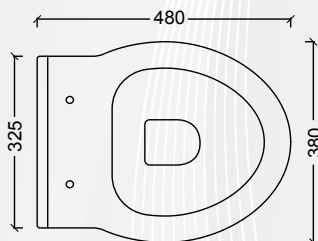

alice

13700 "SHORT"

CODICE	VARIANTE	COD.PRODUTTORE	U.M.	M.V.	CF	LISTINO
1370002	Lavabo 55 cm		PZ	1	1	243,2000
1370004	Lavabo 65 cm		PZ	1	1	243,2000
1370006	Colonna		PZ	1	1	163,4000

1370002

1370004

Materiale: Ceramica
Finitura: Bianco Lucido

13704 SERIE "SHORT"

CODICE	VARIANTE	COD.PRODUTTORE	U.M.	M.V.	CF	LISTINO
1370402	Vaso scarico universale		PZ	1	24	178,6000
1370404	Sedile termoindurente chiusura rallentata		PZ	1	1	255,2000
1370406	Sedile termoindurente chiusura normale		PZ	1	1	141,3600

alice

Materiale: Ceramica
Finitura: Bianco Lucido

13706 BIDET "SHORT"

CODICE	VARIANTE	COD.PRODUTTORE	U.M.	M.V.	CF	LISTINO
13706	Monoforo		PZ	1	24	178,6000

alice

Materiale: Ceramica
Finitura: Bianco Lucido