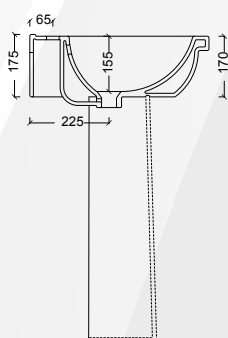

alice

13700 "SHORT"

CODICE	VARIANTE	COD.PRODUTTORE	U.M.	M.V.	CF	LISTINO
1370002	Lavabo 55 cm		PZ	1	1	243,2000
1370004	Lavabo 65 cm		PZ	1	1	243,2000
1370006	Colonna		PZ	1	1	163,4000

1370002

1370004

Materiale: Ceramica
Finitura: Bianco Lucido

13704 SERIE "SHORT"

CODICE	VARIANTE	COD.PRODUTTORE	U.M.	M.V.	CF	LISTINO
1370402	Vaso scarico universale		PZ	1	24	178,6000
1370404	Sedile termoindurente chiusura rallentata		PZ	1	1	255,2000
1370406	Sedile termoindurente chiusura normale		PZ	1	1	141,3600

alice

Materiale: Ceramica
Finitura: Bianco Lucido

13706 BIDET "SHORT"

CODICE	VARIANTE	COD.PRODUTTORE	U.M.	M.V.	CF	LISTINO
13706	Monoforo		PZ	1	24	178,6000

alice

Materiale: Ceramica
Finitura: Bianco Lucido