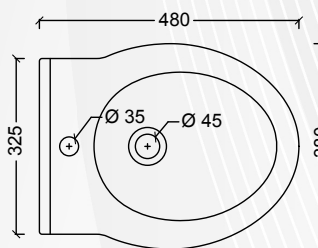

alice

Materiale: Ceramica
Finitura: Bianco Lucido

13706 BIDET "SHORT"

CODICE	VARIANTE	COD.PRODUTTORE	U.M.	M.V.	CF	LISTINO
13706	Monoforo		PZ	1	24	178,6000

alice

Materiale: Ceramica
Finitura: Bianco Lucido