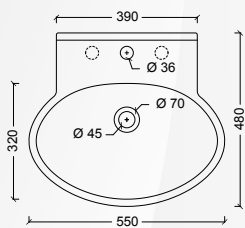

alice

13700 "SHORT"

CODICE	VARIANTE	COD.PRODUTTORE	U.M.	M.V.	CF	LISTINO
1370002	Lavabo 55 cm		PZ	1	1	243,2000
1370004	Lavabo 65 cm		PZ	1	1	243,2000
1370006	Colonna		PZ	1	1	163,4000

1370002

1370004

Materiale: Ceramica
Finitura: Bianco Lucido

13704 SERIE "SHORT"

CODICE	VARIANTE	COD.PRODUTTORE	U.M.	M.V.	CF	LISTINO
1370402	Vaso scarico universale		PZ	1	24	178,6000
1370404	Sedile termoindurente chiusura rallentata		PZ	1	1	255,2000
1370406	Sedile termoindurente chiusura normale		PZ	1	1	141,3600

alice

Materiale: Ceramica
Finitura: Bianco Lucido

13706 BIDET "SHORT"

CODICE	VARIANTE	COD.PRODUTTORE	U.M.	M.V.	CF	LISTINO
13706	Monoforo		PZ	1	24	178,6000

alice

Materiale: Ceramica
Finitura: Bianco Lucido