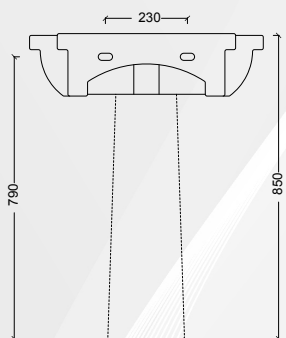

alice

13700 "SHORT"

CODICE	VARIANTE	COD.PRODUTTORE	U.M.	M.V.	CF	LISTINO
1370002	Lavabo 55 cm		PZ	1	1	243,2000
1370004	Lavabo 65 cm		PZ	1	1	243,2000
1370006	Colonna		PZ	1	1	163,4000

1370002

1370004

Materiale: Ceramica
Finitura: Bianco Lucido

13704 SERIE "SHORT"

CODICE	VARIANTE	COD.PRODUTTORE	U.M.	M.V.	CF	LISTINO
1370402	Vaso scarico universale		PZ	1	24	178,6000
1370404	Sedile termoindurente chiusura rallentata		PZ	1	1	255,2000
1370406	Sedile termoindurente chiusura normale		PZ	1	1	141,3600