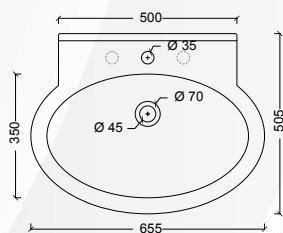

alice

13700 "SHORT"

CODICE	VARIANTE	COD.PRODUTTORE	U.M.	M.V.	CF	LISTINO
1370002	Lavabo 55 cm		PZ	1	1	243,2000
1370004	Lavabo 65 cm		PZ	1	1	243,2000
1370006	Colonna		PZ	1	1	163,4000

1370002

1370004

Materiale: Ceramica
Finitura: Bianco Lucido

13704 SERIE "SHORT"

CODICE	VARIANTE	COD.PRODUTTORE	U.M.	M.V.	CF	LISTINO
1370402	Vaso scarico universale		PZ	1	24	178,6000
1370404	Sedile termoindurente chiusura rallentata		PZ	1	1	255,2000
1370406	Sedile termoindurente chiusura normale		PZ	1	1	141,3600

alice

Materiale: Ceramica
Finitura: Bianco Lucido

13706 BIDET "SHORT"

CODICE	VARIANTE	COD.PRODUTTORE	U.M.	M.V.	CF	LISTINO
13706	Monoforo		PZ	1	24	178,6000

alice

Materiale: Ceramica
Finitura: Bianco Lucido