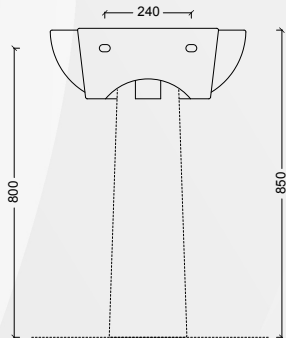

alice

13700 "SHORT"

CODICE	VARIANTE	COD.PRODUTTORE	U.M.	M.V.	CF	LISTINO
1370002	Lavabo 55 cm		PZ	1	1	243,2000
1370004	Lavabo 65 cm		PZ	1	1	243,2000
1370006	Colonna		PZ	1	1	163,4000

1370002

1370004

Materiale: Ceramica
Finitura: Bianco Lucido

13704 SERIE "SHORT"

CODICE	VARIANTE	COD.PRODUTTORE	U.M.	M.V.	CF	LISTINO
1370402	Vaso scarico universale		PZ	1	24	178,6000
1370404	Sedile termoindurente chiusura rallentata		PZ	1	1	255,2000
1370406	Sedile termoindurente chiusura normale		PZ	1	1	141,3600