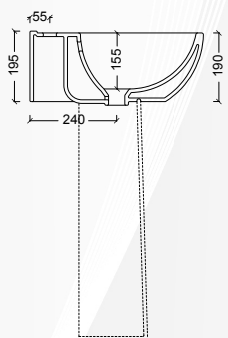

alice

13700 "SHORT"

CODICE	VARIANTE	COD.PRODUTTORE	U.M.	M.V.	CF	LISTINO
1370002	Lavabo 55 cm		PZ	1	1	243,2000
1370004	Lavabo 65 cm		PZ	1	1	243,2000
1370006	Colonna		PZ	1	1	163,4000

1370002

1370004

Materiale: Ceramica
Finitura: Bianco Lucido

13704 SERIE "SHORT"

CODICE	VARIANTE	COD.PRODUTTORE	U.M.	M.V.	CF	LISTINO
1370402	Vaso scarico universale		PZ	1	24	178,6000
1370404	Sedile termoindurente chiusura rallentata		PZ	1	1	255,2000
1370406	Sedile termoindurente chiusura normale		PZ	1	1	141,3600

alice

Materiale: Ceramica
Finitura: Bianco Lucido

13706 BIDET "SHORT"

CODICE	VARIANTE	COD.PRODUTTORE	U.M.	M.V.	CF	LISTINO
13706	Monoforo		PZ	1	24	178,6000

alice

Materiale: Ceramica
Finitura: Bianco Lucido