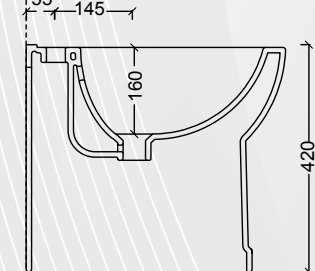

alice

Materiale: Ceramica
Finitura: Bianco Lucido

13706 BIDET "SHORT"

CODICE	VARIANTE	COD.PRODUTTORE	U.M.	M.V.	CF	LISTINO
13706	Monoforo		PZ	1	24	178,6000

alice

Materiale: Ceramica
Finitura: Bianco Lucido