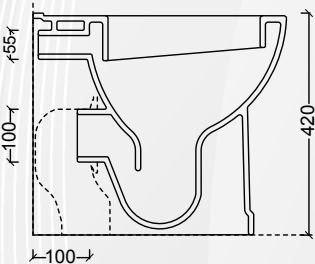

alice

13700 "SHORT"

CODICE	VARIANTE	COD.PRODUTTORE	U.M.	M.V.	CF	LISTINO
1370002	Lavabo 55 cm		PZ	1	1	243,2000
1370004	Lavabo 65 cm		PZ	1	1	243,2000
1370006	Colonna		PZ	1	1	163,4000

1370002

1370004

Materiale: Ceramica
Finitura: Bianco Lucido

13704 SERIE "SHORT"

CODICE	VARIANTE	COD.PRODUTTORE	U.M.	M.V.	CF	LISTINO
1370402	Vaso scarico universale		PZ	1	24	178,6000
1370404	Sedile termoindurente chiusura rallentata		PZ	1	1	255,2000
1370406	Sedile termoindurente chiusura normale		PZ	1	1	141,3600

alice

Materiale: Ceramica
Finitura: Bianco Lucido

13706 BIDET "SHORT"

CODICE	VARIANTE	COD.PRODUTTORE	U.M.	M.V.	CF	LISTINO
13706	Monoforo		PZ	1	24	178,6000

alice

Materiale: Ceramica
Finitura: Bianco Lucido