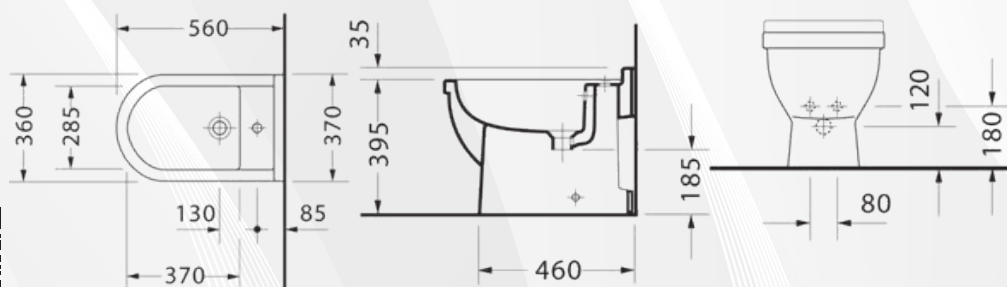

DURAVIT

13750 VASO FILO PARETE "STARK 3"

DISPONIBILE FINO AD
ESAURIMENTO SCORTE

Materiale: Ceramica
Finitura: Bianco Lucido

CODICE	VARIANTE	COD.PRODUTTORE	U.M.	M.V.	CF	LISTINO
1375002	Scarico universale	012409	PZ	1	1	548,8720

Fissaggi Universali.

Sedile da ordinare separatamente nostro codice 1374902 o 1374904.

Con rivestimento WonderGliss.

DURAVIT

13751 BIDET FILO PARETE "STARK 3"

DISPONIBILE FINO AD
ESAURIMENTO SCORTE

Materiale: Ceramica
Finitura: Bianco Lucido

CODICE	VARIANTE	COD.PRODUTTORE	U.M.	M.V.	CF	LISTINO
1375102	Monoforo 360x560	022301	PZ	1	1	497,0020

Con rivestimento WonderGliss.

DURAVIT

13752 VASO SOSPESO "STARK 3"

DISPONIBILE FINO AD
ESAURIMENTO SCORTE

Materiale: Ceramica
Finitura: Bianco Lucido

CODICE	VARIANTE	COD.PRODUTTORE	U.M.	M.V.	CF	LISTINO
1375202	360x540	220009	PZ	1	1	560,3860

Sedile da ordinare separatamente nostro codice 1374902 o 1374904.

Con rivestimento WonderGliss.

DURAVIT

13753 BIDET SOSPESO "STARK 3"

DISPONIBILE FINO AD
ESAURIMENTO SCORTE

Materiale: Ceramica
Finitura: Bianco Lucido

CODICE	VARIANTE	COD.PRODUTTORE	U.M.	M.V.	CF	LISTINO
1375302	Monoforo 360x540	223015	PZ	1	1	560,3860

Con rivestimento WonderGliss.