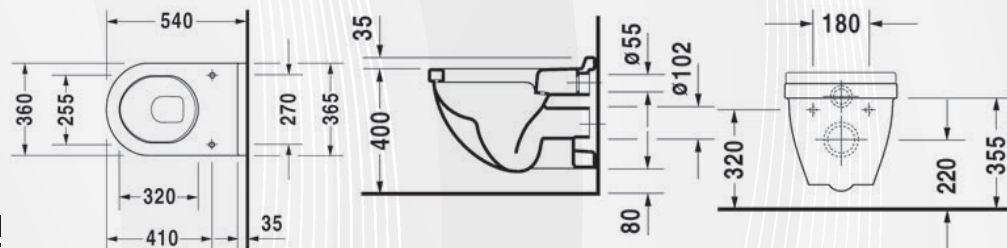

DISPONIBILE FINO AD
ESAURIMENTO SCORTE

Materiale: Ceramica
Finitura: Bianco Lucido

CODICE	VARIANTE	COD.PRODUTTORE	U.M.	M.V.	CF	LISTINO
1375202	360x540	220009	PZ	1	1	560,3860

Sedile da ordinare separatamente nostro codice 1374902 o 1374904.

Con rivestimento WonderGliss.