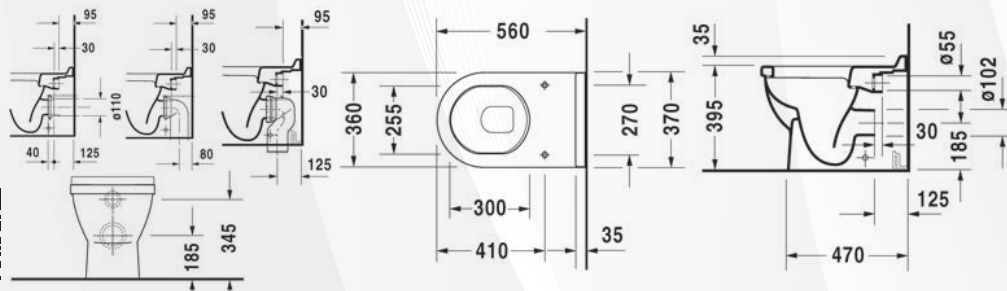

DURAVIT

13750 VASO FILO PARETE "STARK 3"DISPONIBILE FINO AD
ESAURIMENTO SCORTE

Materiale: Ceramica
Finitura: Bianco Lucido

CODICE	VARIANTE	COD.PRODUTTORE	U.M.	M.V.	CF	LISTINO
1375002	Scarico universale	012409	PZ	1	1	548,8720

Fissaggi Universali.

Sedile da ordinare separatamente nostro codice 1374902 o 1374904.

Con rivestimento WonderGliss.

DURAVIT

13751 BIDET FILO PARETE "STARK 3"DISPONIBILE FINO AD
ESAURIMENTO SCORTE

Materiale: Ceramica
Finitura: Bianco Lucido