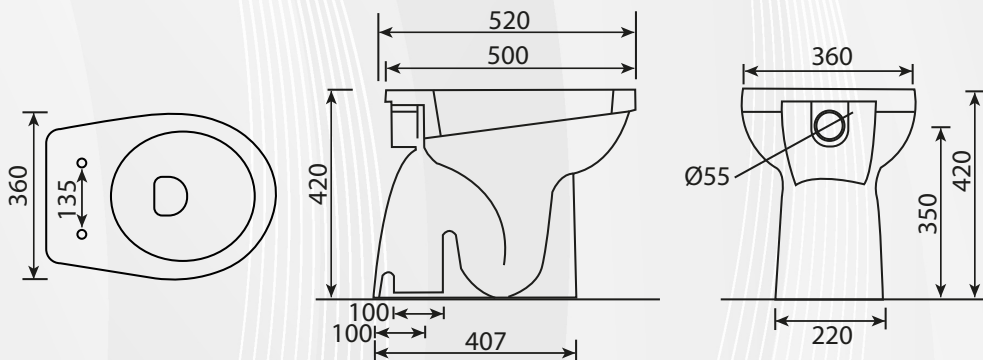

MOOD CERAMIC

14015 LAVABO "BERLIN CHAMPAGNE"

CODICE	VARIANTE	COD.PRODUTTORE	U.M.	M.V.	CF	LISTINO
1401565	65 cm		PZ	1	1	110,4000

Materiale: Ceramica
Finitura: Champagne

1401565

MOOD CERAMIC

14017 COLONNA "BERLIN CHAMPAGNE"

CODICE	VARIANTE	COD.PRODUTTORE	U.M.	M.V.	CF	LISTINO
1401702	-		PZ	1	1	55,2000

Materiale: Ceramica
Finitura: Champagne

MOOD CERAMIC

14019 VASO "BERLIN CHAMPAGNE"

CODICE	VARIANTE	COD.PRODUTTORE	U.M.	M.V.	CF	LISTINO
1401902	Scarico a terra		PZ	1	1	110,4000

Materiale: Ceramica
Finitura: Champagne

MOOD CERAMIC

14021 BIDET "BERLIN CHAMPAGNE"

CODICE	VARIANTE	COD.PRODUTTORE	U.M.	M.V.	CF	LISTINO
1402102	Monoforo		PZ	1	1	110,4000

Materiale: Ceramica
Finitura: Champagne