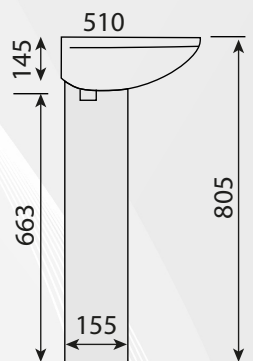

MOOD CERAMIC

14015 LAVABO "BERLIN CHAMPAGNE"

CODICE	VARIANTE	COD.PRODUTTORE	U.M.	M.V.	CF	LISTINO
1401565	65 cm		PZ	1	1	110,4000

Materiale: Ceramica
Finitura: Champagne

1401565

MOOD CERAMIC

14017 COLONNA "BERLIN CHAMPAGNE"

CODICE	VARIANTE	COD.PRODUTTORE	U.M.	M.V.	CF	LISTINO
1401702	-		PZ	1	1	55,2000

Materiale: Ceramica
Finitura: Champagne

MOOD CERAMIC

14019 VASO "BERLIN CHAMPAGNE"

CODICE	VARIANTE	COD.PRODUTTORE	U.M.	M.V.	CF	LISTINO
1401902	Scarico a terra		PZ	1	1	110,4000

Materiale: Ceramica
Finitura: Champagne

MOOD CERAMIC

14021 BIDET "BERLIN CHAMPAGNE"

CODICE	VARIANTE	COD.PRODUTTORE	U.M.	M.V.	CF	LISTINO
1402102	Monoforo		PZ	1	1	110,4000

Materiale: Ceramica
Finitura: Champagne