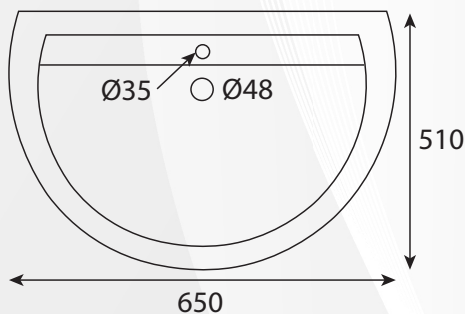

MOOD CERAMIC

14015 LAVABO "BERLIN CHAMPAGNE"

CODICE	VARIANTE	COD.PRODUTTORE	U.M.	M.V.	CF	LISTINO
1401565	65 cm		PZ	1	1	110,4000

Materiale: Ceramica
Finitura: Champagne

1401565

MOOD CERAMIC

14017 COLONNA "BERLIN CHAMPAGNE"