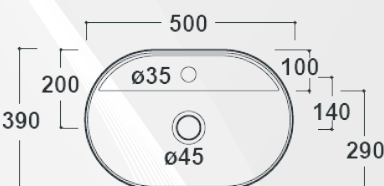

MOOD CERAMIC

14054

LAVABO DA APPOGGIO IN CERAMICA SPR "BOWL 60"

CODICE	VARIANTE	COD.PRODUTTORE	U.M.	M.V.	CF	LISTINO
1405402	59,5x42x14,5 cm		PZ	1	24	110,2000

Materiale: Ceramica
Finitura: Bianco Lucido

MOOD CERAMIC

14038

LAVABO DA APPOGGIO IN CERAMICA CPR "OVAL"

CODICE	VARIANTE	COD.PRODUTTORE	U.M.	M.V.	CF	LISTINO
1403850	50x39x11 cm	5409	PZ	1	1	133,0000
1403860	61x42x11 cm	5408	PZ	1	1	140,6000

Materiale: Ceramica
Finitura: Bianco Lucido