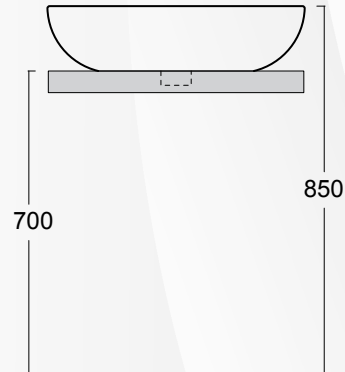

MOOD CERAMIC

14054

LAVABO DA APPOGGIO IN CERAMICA SPR "BOWL 60"

CODICE	VARIANTE	COD.PRODUTTORE	U.M.	M.V.	CF	LISTINO
1405402	59,5x42x14,5 cm		PZ	1	24	110,2000

Materiale: Ceramica
Finitura: Bianco Lucido

MOOD CERAMIC

14038

LAVABO DA APPOGGIO IN CERAMICA CPR "OVAL"

CODICE	VARIANTE	COD.PRODUTTORE	U.M.	M.V.	CF	LISTINO
1403850	50x39x11 cm	5409	PZ	1	1	133,0000
1403860	61x42x11 cm	5408	PZ	1	1	140,6000

Materiale: Ceramica
Finitura: Bianco Lucido