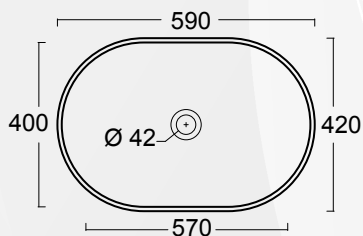

MOOD CERAMIC

14054

LAVABO DA APPOGGIO IN CERAMICA SPR "BOWL 60"

CODICE	VARIANTE	COD.PRODUTTORE	U.M.	M.V.	CF	LISTINO
1405402	59,5x42x14,5 cm		PZ	1	24	110,2000

Materiale: Ceramica
Finitura: Bianco Lucido

MOOD CERAMIC

14038

LAVABO DA APPOGGIO IN CERAMICA CPR "OVAL"

CODICE	VARIANTE	COD.PRODUTTORE	U.M.	M.V.	CF	LISTINO
1403850	50x39x11 cm	5409	PZ	1	1	133,0000
1403860	61x42x11 cm	5408	PZ	1	1	140,6000

Materiale: Ceramica
Finitura: Bianco Lucido