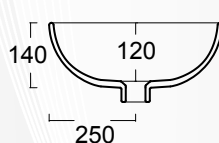

MOOD CERAMIC

14054

LAVABO DA APPOGGIO IN CERAMICA SPR "BOWL 60"

CODICE	VARIANTE	COD.PRODUTTORE	U.M.	M.V.	CF	LISTINO
1405402	59,5x42x14,5 cm		PZ	1	24	110,2000

Materiale: Ceramica
Finitura: Bianco Lucido

MOOD CERAMIC

14038

LAVABO DA APPOGGIO IN CERAMICA CPR "OVAL"

CODICE	VARIANTE	COD.PRODUTTORE	U.M.	M.V.	CF	LISTINO
1403850	50x39x11 cm	5409	PZ	1	1	133,0000
1403860	61x42x11 cm	5408	PZ	1	1	140,6000

Materiale: Ceramica
Finitura: Bianco Lucido