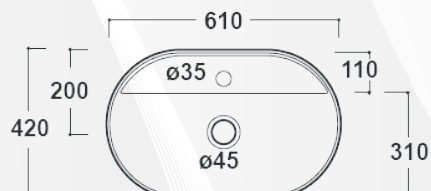

MOOD CERAMIC

14054

LAVABO DA APPOGGIO IN CERAMICA SPR "BOWL 60"

CODICE	VARIANTE	COD.PRODUTTORE	U.M.	M.V.	CF	LISTINO
1405402	59,5x42x14,5 cm		PZ	1	24	110,2000

Materiale: Ceramica
Finitura: Bianco Lucido

MOOD CERAMIC

14038

LAVABO DA APPOGGIO IN CERAMICA CPR "OVAL"

CODICE	VARIANTE	COD.PRODUTTORE	U.M.	M.V.	CF	LISTINO
1403850	50x39x11 cm	5409	PZ	1	1	133,0000
1403860	61x42x11 cm	5408	PZ	1	1	140,6000

Materiale: Ceramica
Finitura: Bianco Lucido