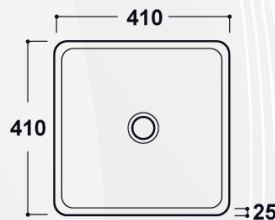

LAVABO FREESTANDING "QUADRO" SPR

CODICE	VARIANTE	COD.PRODUTTORE	U.M.	M.V.	CF	LISTINO
1411802	Bianco	ARLA6224	PZ	1	1	494,000