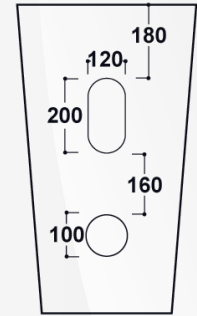

MOOD CERAMIC

14114

LAVABO FREESTANDING "ROUND" CPR

CODICE	VARIANTE	COD.PRODUTTORE	U.M.	M.V.	CF	LISTINO
1411402	Monoforo	ARLA6207	PZ	1	1	475,000

NEW

Materiale: Ceramica  
Finitura: Bianco Lucido

MOOD CERAMIC