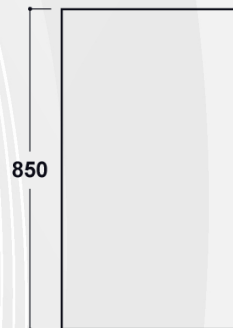

14116

LAVABO FREESTANDING "CIRCLE" CPR

CODICE	VARIANTE	COD.PRODUTTORE	U.M.	M.V.	CF	LISTINO
1411602	Monoforo	ARLA6227	PZ	1	1	406,600

NEW

Materiale: Ceramica  
Finitura: Bianco Lucido

MOOD CERAMIC

14118

LAVABO FREESTANDING "QUADRO" SPR

CODICE	VARIANTE	COD.PRODUTTORE	U.M.	M.V.	CF	LISTINO
1411802	Bianco	ARLA6224	PZ	1	1	494,000

NEW

Materiale: Ceramica  
Finitura: Bianco Lucido