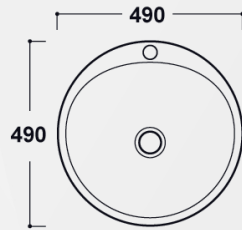

MOOD CERAMIC

14114

LAVABO FREESTANDING "ROUND" CPR

CODICE	VARIANTE	COD.PRODUTTORE	U.M.	M.V.	CF	LISTINO
1411402	Monoforo	ARLA6207	PZ	1	1	475,000

NEW

Materiale: Ceramica  
Finitura: Bianco Lucido

MOOD CERAMIC