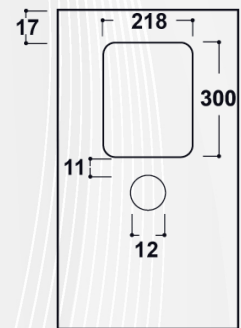

LAVABO FREESTANDING "QUADRO" SPR

CODICE	VARIANTE	COD.PRODUTTORE	U.M.	M.V.	CF	LISTINO
1411802	Bianco	ARLA6224	PZ	1	1	494,000