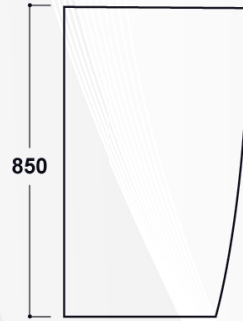

MOOD CERAMIC

14114

LAVABO FREESTANDING "ROUND" CPR

CODICE	VARIANTE	COD.PRODUTTORE	U.M.	M.V.	CF	LISTINO
1411402	Monoforo	ARLA6207	PZ	1	1	475,000

NEW

Materiale: Ceramica  
Finitura: Bianco Lucido

MOOD CERAMIC