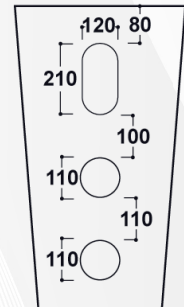

LAVABO FREESTANDING "CIRCLE" CPR

CODICE	VARIANTE	COD.PRODUTTORE	U.M.	M.V.	CF	LISTINO
1411602	Monoforo	ARLA6227	PZ	1	1	406,600