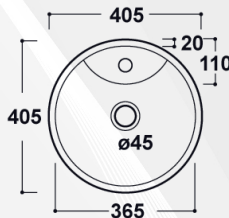

LAVABO FREESTANDING "CIRCLE" CPR

CODICE	VARIANTE	COD.PRODUTTORE	U.M.	M.V.	CF	LISTINO
1411602	Monoforo	ARLA6227	PZ	1	1	406,600