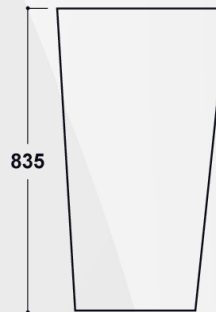

LAVABO FREESTANDING "CIRCLE" CPR

CODICE	VARIANTE	COD.PRODUTTORE	U.M.	M.V.	CF	LISTINO
1411602	Monoforo	ARLA6227	PZ	1	1	406,600