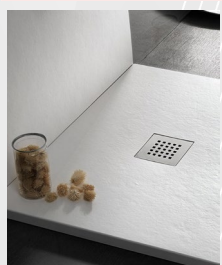

## 14276 PIATTO DOCCIA QUADRATO "ULTRAFLAT" CEMENTO

Materiale: Mineralmarmo  
Finitura: Cemento

CODICE	VARIANTE	COD.PRODUTTORE	U.M.	M.V.	CF	LISTINO
1427602	80 x 80 cm		PZ	1	1	212,8000
1427604	90 x 90 cm		PZ	1	1	269,8000
1427606	100 x 100 cm		PZ	1	1	334,4000

Corredato di griglia Inox.  
Piletta da ordinare separatamente.

Superficie Antiscivolo "Effetto Pietra"  
Scarico in posizione Centrale solo per l'80x80  
Piletta standard da ordinare Diametro 90 mm  
Disponibile in 4 diverse colorazioni  
Può essere tagliato su 4 lati.