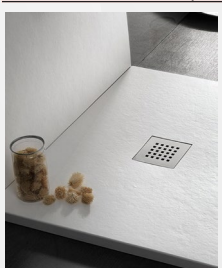

## 14274 PIATTO DOCCIA QUADRATO "ULTRAFLAT" CRETA

Materiale: Mineralmarmo  
Finitura: Creta

CODICE	VARIANTE	COD.PRODUTTORE	U.M.	M.V.	CF	LISTINO
1427402	80 x 80 cm		PZ	1	1	212,8000
1427404	90 x 90 cm		PZ	1	1	269,8000
1427406	100 x 100 cm		PZ	1	1	334,4000

Corredato di griglia Inox.  
Piletta da ordinare separatamente.

Superficie Antiscivolo "Effetto Pietra"  
Scarico in posizione Centrale solo per l'80x80  
Piletta standard da ordinare Diametro 90 mm  
Disponibile in 4 diverse colorazioni  
Può essere tagliato su 4 lati.