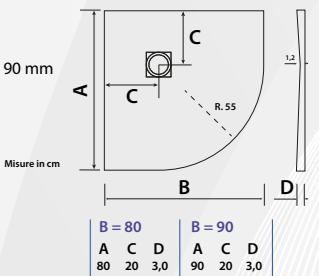

14280 PIATTO DOCCIA SEMICIRCOLARE "ULTRAFLAT" BIANCO

Cardinale

CODICE	VARIANTE	COD.PRODUTTORE	U.M.	M.V.	CF	LISTINO
1428080	80 x 80 cm		PZ	1	1	250,8000
1428090	90 x 90 cm		PZ	1	1	285,0000

Corredato di griglia Inox.
Piletta da ordinare separatamente.

Superficie Antiscivolo "Effetto Pietra"
Scarico in posizione Decentrata
Piletta standard da ordinare Diametro 90 mm
Disponibile in 4 diverse colorazioni

1. **COLORI DISPONIBILI**
2. BIANCO
   - CRETA
   - ANTRACITE
   - CEMENTO

Materiale: Mineralmarmo
Finitura: Bianco

14282 PIATTO DOCCIA SEMICIRCOLARE "ULTRAFLAT" ANTRACITE

Cardinale

CODICE	VARIANTE	COD.PRODUTTORE	U.M.	M.V.	CF	LISTINO
1428280	80 x 80 cm		PZ	1	1	250,8000
1428290	90 x 90 cm		PZ	1	1	285,0000

Corredato di griglia Inox.
Piletta da ordinare separatamente.

Superficie Antiscivolo "Effetto Pietra"
Scarico in posizione Decentrata
Piletta standard da ordinare Diametro 90 mm
Disponibile in 4 diverse colorazioni

1. **COLORI DISPONIBILI**
2. BIANCO
   - CRETA
   - ANTRACITE
   - CEMENTO

Materiale: Mineralmarmo
Finitura: Antracite

14284 PIATTO DOCCIA SEMICIRCOLARE "ULTRAFLAT" CRETA

Cardinale

CODICE	VARIANTE	COD.PRODUTTORE	U.M.	M.V.	CF	LISTINO
1428480	80 x 80 cm		PZ	1	1	250,8000
1428490	90 x 90 cm		PZ	1	1	285,0000

Corredato di griglia Inox.
Piletta da ordinare separatamente.

Superficie Antiscivolo "Effetto Pietra"
Scarico in posizione Decentrata
Piletta standard da ordinare Diametro 90 mm
Disponibile in 4 diverse colorazioni

1. **COLORI DISPONIBILI**
2. BIANCO
   - CRETA
   - ANTRACITE
   - CEMENTO

Materiale: Mineralmarmo
Finitura: Creta

14286 PIATTO DOCCIA SEMICIRCOLARE "ULTRAFLAT" CEMENTO

Cardinale

CODICE	VARIANTE	COD.PRODUTTORE	U.M.	M.V.	CF	LISTINO
1428680	80 x 80 cm		PZ	1	1	250,8000
1428690	90 x 90 cm		PZ	1	1	285,0000

Corredato di griglia Inox.
Piletta da ordinare separatamente.