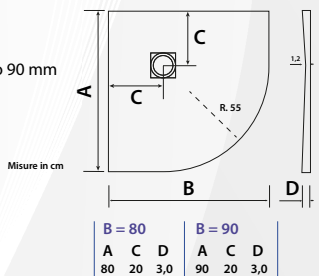

**14280** PIATTO DOCCIA SEMICIRCOLARE "ULTRAFLAT" BIANCO

Cardinale

CODICE	VARIANTE	COD.PRODUTTORE	U.M.	M.V.	CF	LISTINO
1428080	80 x 80 cm		PZ	1	1	250,8000
1428090	90 x 90 cm		PZ	1	1	285,0000

Corredato di griglia Inox.  
Piletta da ordinare separatamente.

Superficie Antiscivolo "Effetto Pietra"  
Scarico in posizione Decentrata  
Piletta standard da ordinare Diametro 90 mm  
Disponibile in 4 diverse colorazioni

- COLORI DISPONIBILI**
- BIANCO
  - CRETA
  - ANTRACITE
  - CEMENTO

Materiale: Mineralmarmo  
Finitura: Bianco

**14282** PIATTO DOCCIA SEMICIRCOLARE "ULTRAFLAT" ANTRACITE

Cardinale

CODICE	VARIANTE	COD.PRODUTTORE	U.M.	M.V.	CF	LISTINO
1428280	80 x 80 cm		PZ	1	1	250,8000
1428290	90 x 90 cm		PZ	1	1	285,0000