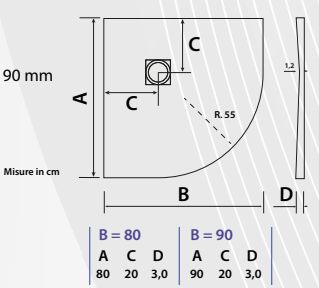

Materiale: Mineralmarmo
Finitura: Cemento