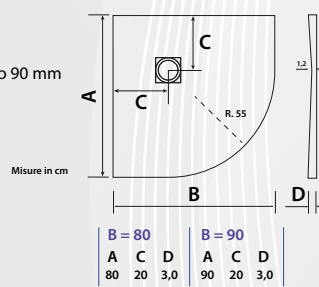

14280 PIATTO DOCCIA SEMICIRCOLARE "ULTRAFLAT" BIANCO

Cardinale

CODICE	VARIANTE	COD.PRODUTTORE	U.M.	M.V.	CF	LISTINO
1428080	80 x 80 cm		PZ	1	1	250,8000
1428090	90 x 90 cm		PZ	1	1	285,0000

Corredato di griglia Inox.
Piletta da ordinare separatamente.

Superficie Antiscivolo "Effetto Pietra"
Scarico in posizione Decentrata
Piletta standard da ordinare Diametro 90 mm
Disponibile in 4 diverse colorazioni

1. **COLORI DISPONIBILI**
2. BIANCO
   - CRETA
   - ANTRACITE
   - CEMENTO

Materiale: Mineralmarmo
Finitura: Bianco

14282 PIATTO DOCCIA SEMICIRCOLARE "ULTRAFLAT" ANTRACITE

Cardinale

CODICE	VARIANTE	COD.PRODUTTORE	U.M.	M.V.	CF	LISTINO
1428280	80 x 80 cm		PZ	1	1	250,8000
1428290	90 x 90 cm		PZ	1	1	285,0000

Corredato di griglia Inox.
Piletta da ordinare separatamente.

Superficie Antiscivolo "Effetto Pietra"
Scarico in posizione Decentrata
Piletta standard da ordinare Diametro 90 mm
Disponibile in 4 diverse colorazioni

1. **COLORI DISPONIBILI**
2. BIANCO
   - CRETA
   - ANTRACITE
   - CEMENTO

Materiale: Mineralmarmo
Finitura: Antracite

14284 PIATTO DOCCIA SEMICIRCOLARE "ULTRAFLAT" CRETA

Cardinale

CODICE	VARIANTE	COD.PRODUTTORE	U.M.	M.V.	CF	LISTINO
1428480	80 x 80 cm		PZ	1	1	250,8000
1428490	90 x 90 cm		PZ	1	1	285,0000

Corredato di griglia Inox.
Piletta da ordinare separatamente.

Superficie Antiscivolo "Effetto Pietra"
Scarico in posizione Decentrata
Piletta standard da ordinare Diametro 90 mm
Disponibile in 4 diverse colorazioni

1. **COLORI DISPONIBILI**
2. BIANCO
   - CRETA
   - ANTRACITE
   - CEMENTO

Materiale: Mineralmarmo
Finitura: Creta

14286 PIATTO DOCCIA SEMICIRCOLARE "ULTRAFLAT" CEMENTO

Cardinale

CODICE	VARIANTE	COD.PRODUTTORE	U.M.	M.V.	CF	LISTINO
1428680	80 x 80 cm		PZ	1	1	250,8000
1428690	90 x 90 cm		PZ	1	1	285,0000

Corredato di griglia Inox.
Piletta da ordinare separatamente.