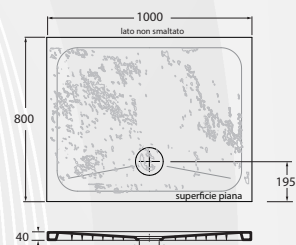

AZZURRA
riscopri le perle**14332****PIATTO DOCCIA QUADRATO "PIETRACERAMICA"
H.4 GESSO**

CODICE	VARIANTE	COD.PRODUTTORE	U.M.	M.V.	CF	LISTINO
1433280	80 x 80 cm	PEPD08008040	PZ	1	1	239,4000
1433290	90 x 90 cm	PEPD09009040	PZ	1	1	284,0880

Piatto doccia interamente in ceramica, con Texture effetto Pietra. Altezza 4 centimetri.

Materiale: Ceramica
Finitura: Gesso

AZZURRA
riscopri le perle**14334****PIATTO DOCCIA RETTANGOLARE "PIETRACERAMICA"
H.4 GESSO**

CODICE	VARIANTE	COD.PRODUTTORE	U.M.	M.V.	CF	LISTINO
1433472	70 x 90 cm	PEPD9007040	PZ	1	1	308,5600
1433473	70 x 100 cm	PEPD10007040	PZ	1	1	322,3920
1433475	70 x 120 cm	PEPD12007040	PZ	1	1	404,3200
1433477	70 x 140 cm	PEPD14007040	PZ	1	1	489,4400
1433482	80 x 100 cm	PEPD10008040	PZ	1	1	395,8080
1433484	80 x 120 cm	PEPD12008040	PZ	1	1	452,2000
1433486	80 x 140 cm	PEPD14008040	PZ	1	1	532,0000

Piatto doccia interamente in ceramica, con Texture effetto Pietra. Altezza 4 centimetri.

**1433472****1433473****1433475****1433477****1433482****1433484****1433486**GE
gesso**NEW**AZZURRA
riscopri le perle**14336****PILETTA PER PIATTO DOCCIA "PIETRACERAMICA"
GESSO**