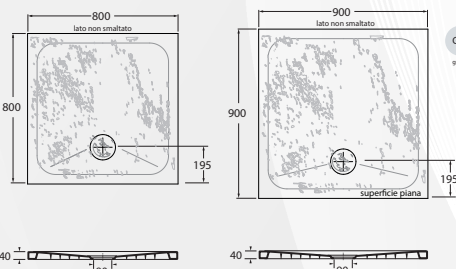

AZZURRA
riscopri le perle**14332****PIATTO DOCCIA QUADRATO "PIETRACERAMICA"
H.4 GESSO**

CODICE	VARIANTE	COD.PRODUTTORE	U.M.	M.V.	CF	LISTINO
1433280	80 x 80 cm	PEPD08008040	PZ	1	1	239,4000
1433290	90 x 90 cm	PEPD09009040	PZ	1	1	284,0880

Piatto doccia interamente in ceramica, con Texture effetto Pietra. Altezza 4 centimetri.

Materiale: Ceramica
Finitura: Gesso

AZZURRA
riscopri le perle**14334****PIATTO DOCCIA RETTANGOLARE "PIETRACERAMICA"
H.4 GESSO**

CODICE	VARIANTE	COD.PRODUTTORE	U.M.	M.V.	CF	LISTINO
1433472	70 x 90 cm	PEPD9007040	PZ	1	1	308,5600
1433473	70 x 100 cm	PEPD10007040	PZ	1	1	322,3920
1433475	70 x 120 cm	PEPD12007040	PZ	1	1	404,3200
1433477	70 x 140 cm	PEPD14007040	PZ	1	1	489,4400
1433482	80 x 100 cm	PEPD10008040	PZ	1	1	395,8080
1433484	80 x 120 cm	PEPD12008040	PZ	1	1	452,2000
1433486	80 x 140 cm	PEPD14008040	PZ	1	1	532,0000

Piatto doccia interamente in ceramica, con Texture effetto Pietra. Altezza 4 centimetri.

**1433472****1433473****1433475****1433477****1433482****1433484****1433486**GE
gesso**NEW**AZZURRA
riscopri le perle**14336****PILETTA PER PIATTO DOCCIA "PIETRACERAMICA"
GESSO**