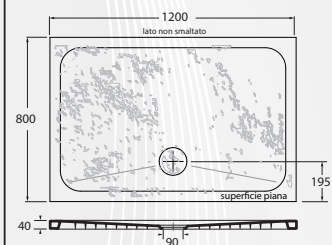

AZZURRA
riscopri le perle**14332****PIATTO DOCCIA QUADRATO "PIETRACERAMICA"
H.4 GESSO**

CODICE	VARIANTE	COD.PRODUTTORE	U.M.	M.V.	CF	LISTINO
1433280	80 x 80 cm	PEPD08008040	PZ	1	1	239,4000
1433290	90 x 90 cm	PEPD09009040	PZ	1	1	284,0880

Piatto doccia interamente in ceramica, con Texture effetto Pietra. Altezza 4 centimetri.

Materiale: Ceramica
Finitura: Gesso

AZZURRA
riscopri le perle**14334****PIATTO DOCCIA RETTANGOLARE "PIETRACERAMICA"
H.4 GESSO**

CODICE	VARIANTE	COD.PRODUTTORE	U.M.	M.V.	CF	LISTINO
1433472	70 x 90 cm	PEPD9007040	PZ	1	1	308,5600
1433473	70 x 100 cm	PEPD10007040	PZ	1	1	322,3920
1433475	70 x 120 cm	PEPD12007040	PZ	1	1	404,3200
1433477	70 x 140 cm	PEPD14007040	PZ	1	1	489,4400
1433482	80 x 100 cm	PEPD10008040	PZ	1	1	395,8080
1433484	80 x 120 cm	PEPD12008040	PZ	1	1	452,2000
1433486	80 x 140 cm	PEPD14008040	PZ	1	1	532,0000

Piatto doccia interamente in ceramica, con Texture effetto Pietra. Altezza 4 centimetri.

**1433472****1433473****1433475****1433477****1433482****1433484****1433486**GE
gesso**NEW**AZZURRA
riscopri le perle**14336****PILETTA PER PIATTO DOCCIA "PIETRACERAMICA"
GESSO**