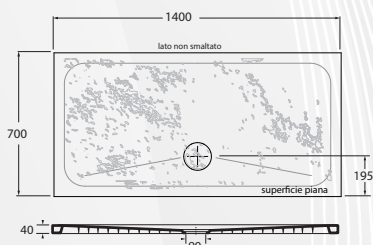

AZZURRA
riscopri le perle**14332****PIATTO DOCCIA QUADRATO "PIETRACERAMICA"
H.4 GESSO**

CODICE	VARIANTE	COD.PRODUTTORE	U.M.	M.V.	CF	LISTINO
1433280	80 x 80 cm	PEPD08008040	PZ	1	1	239,4000
1433290	90 x 90 cm	PEPD09009040	PZ	1	1	284,0880

Piatto doccia interamente in ceramica, con Texture effetto Pietra. Altezza 4 centimetri.

Materiale: Ceramica
Finitura: Gesso

AZZURRA
riscopri le perle**14334****PIATTO DOCCIA RETTANGOLARE "PIETRACERAMICA"
H.4 GESSO**

CODICE	VARIANTE	COD.PRODUTTORE	U.M.	M.V.	CF	LISTINO
1433472	70 x 90 cm	PEPD9007040	PZ	1	1	308,5600
1433473	70 x 100 cm	PEPD10007040	PZ	1	1	322,3920
1433475	70 x 120 cm	PEPD12007040	PZ	1	1	404,3200
1433477	70 x 140 cm	PEPD14007040	PZ	1	1	489,4400
1433482	80 x 100 cm	PEPD10008040	PZ	1	1	395,8080
1433484	80 x 120 cm	PEPD12008040	PZ	1	1	452,2000
1433486	80 x 140 cm	PEPD14008040	PZ	1	1	532,0000

Piatto doccia interamente in ceramica, con Texture effetto Pietra. Altezza 4 centimetri.

**1433472****1433473****1433475****1433477****1433482****1433484****1433486**GE
gesso**NEW**AZZURRA
riscopri le perle**14336****PILETTA PER PIATTO DOCCIA "PIETRACERAMICA"
GESSO**