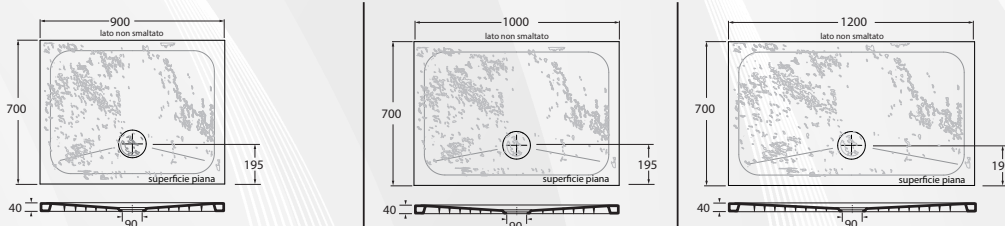

AZZURRA
riscopri le perle**14332****PIATTO DOCCIA QUADRATO "PIETRACERAMICA"
H.4 GESSO**

CODICE	VARIANTE	COD.PRODUTTORE	U.M.	M.V.	CF	LISTINO
1433280	80 x 80 cm	PEPD08008040	PZ	1	1	239,4000
1433290	90 x 90 cm	PEPD09009040	PZ	1	1	284,0880

Piatto doccia interamente in ceramica, con Texture effetto Pietra. Altezza 4 centimetri.

Materiale: Ceramica
Finitura: Gesso

AZZURRA
riscopri le perle**14334****PIATTO DOCCIA RETTANGOLARE "PIETRACERAMICA"
H.4 GESSO**

CODICE	VARIANTE	COD.PRODUTTORE	U.M.	M.V.	CF	LISTINO
1433472	70 x 90 cm	PEPD9007040	PZ	1	1	308,5600
1433473	70 x 100 cm	PEPD10007040	PZ	1	1	322,3920
1433475	70 x 120 cm	PEPD12007040	PZ	1	1	404,3200
1433477	70 x 140 cm	PEPD14007040	PZ	1	1	489,4400
1433482	80 x 100 cm	PEPD10008040	PZ	1	1	395,8080
1433484	80 x 120 cm	PEPD12008040	PZ	1	1	452,2000
1433486	80 x 140 cm	PEPD14008040	PZ	1	1	532,0000

Piatto doccia interamente in ceramica, con Texture effetto Pietra. Altezza 4 centimetri.

**1433472****1433473****1433475****1433477****1433482****1433484****1433486**GE
gesso**NEW**AZZURRA
riscopri le perle**14336****PILETTA PER PIATTO DOCCIA "PIETRACERAMICA"
GESSO**