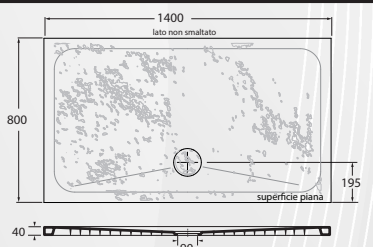

AZZURRA
riscopri le perle**14332****PIATTO DOCCIA QUADRATO "PIETRACERAMICA"
H.4 GESSO**

CODICE	VARIANTE	COD.PRODUTTORE	U.M.	M.V.	CF	LISTINO
1433280	80 x 80 cm	PEPD08008040	PZ	1	1	239,4000
1433290	90 x 90 cm	PEPD09009040	PZ	1	1	284,0880

Piatto doccia interamente in ceramica, con Texture effetto Pietra. Altezza 4 centimetri.

Materiale: Ceramica
Finitura: Gesso

AZZURRA
riscopri le perle**14334****PIATTO DOCCIA RETTANGOLARE "PIETRACERAMICA"
H.4 GESSO**

CODICE	VARIANTE	COD.PRODUTTORE	U.M.	M.V.	CF	LISTINO
1433472	70 x 90 cm	PEPD9007040	PZ	1	1	308,5600
1433473	70 x 100 cm	PEPD10007040	PZ	1	1	322,3920
1433475	70 x 120 cm	PEPD12007040	PZ	1	1	404,3200
1433477	70 x 140 cm	PEPD14007040	PZ	1	1	489,4400
1433482	80 x 100 cm	PEPD10008040	PZ	1	1	395,8080
1433484	80 x 120 cm	PEPD12008040	PZ	1	1	452,2000
1433486	80 x 140 cm	PEPD14008040	PZ	1	1	532,0000

Piatto doccia interamente in ceramica, con Texture effetto Pietra. Altezza 4 centimetri.

**1433472****1433473****1433475****1433477****1433482****1433484****1433486**GE
gesso**NEW**AZZURRA
riscopri le perle**14336****PILETTA PER PIATTO DOCCIA "PIETRACERAMICA"
GESSO**