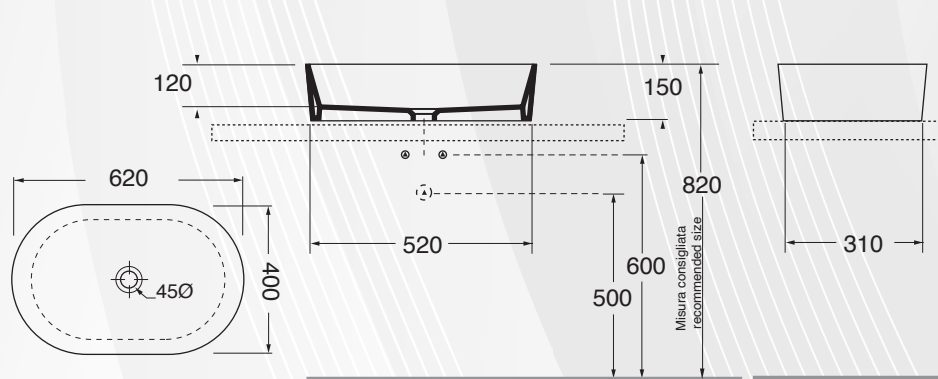

**14400** LAVABO DA APPOGGIO "ZETA" QUADRATO

AZZURRA  
riscepoli la perfetta

CODICE	VARIANTE	COD.PRODUTTORE	U.M.	M.V.	CF	LISTINO
1440002	38x38 cm		PZ	1	1	294,2720

Materiale: Ceramica  
Finitura: Bianco Lucido

**14402** LAVABO DA APPOGGIO "ZETA" ROTONDO

AZZURRA  
riscepoli la perfetta

CODICE	VARIANTE	COD.PRODUTTORE	U.M.	M.V.	CF	LISTINO
1440202	Ø44 cm		PZ	1	1	294,2720

Materiale: Ceramica  
Finitura: Bianco Lucido

**14404** LAVABO DA APPOGGIO "ZETA" RETTANGOLARE

AZZURRA  
riscepoli la perfetta

CODICE	VARIANTE	COD.PRODUTTORE	U.M.	M.V.	CF	LISTINO
1440402	50x38 cm		PZ	1	1	334,4000

Materiale: Ceramica  
Finitura: Bianco Lucido

**14406** LAVABO DA APPOGGIO "ZETA" ELLITTICO

AZZURRA  
riscepoli la perfetta

CODICE	VARIANTE	COD.PRODUTTORE	U.M.	M.V.	CF	LISTINO
1440602	62x40 cm		PZ	1	1	334,4000

Materiale: Ceramica  
Finitura: Bianco Lucido