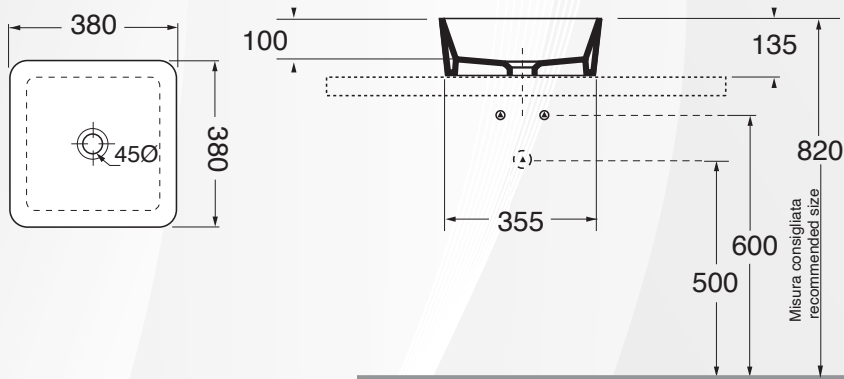

**14400** LAVABO DA APPOGGIO "ZETA" QUADRATO

AZZURRA  
riscepoli la perfetta

CODICE	VARIANTE	COD.PRODUTTORE	U.M.	M.V.	CF	LISTINO
1440002	38x38 cm		PZ	1	1	294,2720

Materiale: Ceramica  
Finitura: Bianco Lucido

**14402** LAVABO DA APPOGGIO "ZETA" ROTONDO

AZZURRA  
riscepoli la perfetta

CODICE	VARIANTE	COD.PRODUTTORE	U.M.	M.V.	CF	LISTINO
1440202	Ø44 cm		PZ	1	1	294,2720

Materiale: Ceramica  
Finitura: Bianco Lucido

**14404** LAVABO DA APPOGGIO "ZETA" RETTANGOLARE

AZZURRA  
riscepoli la perfetta

CODICE	VARIANTE	COD.PRODUTTORE	U.M.	M.V.	CF	LISTINO
1440402	50x38 cm		PZ	1	1	334,4000

Materiale: Ceramica  
Finitura: Bianco Lucido

**14406** LAVABO DA APPOGGIO "ZETA" ELLITTICO

AZZURRA  
riscepoli la perfetta

CODICE	VARIANTE	COD.PRODUTTORE	U.M.	M.V.	CF	LISTINO
1440602	62x40 cm		PZ	1	1	334,4000

Materiale: Ceramica  
Finitura: Bianco Lucido