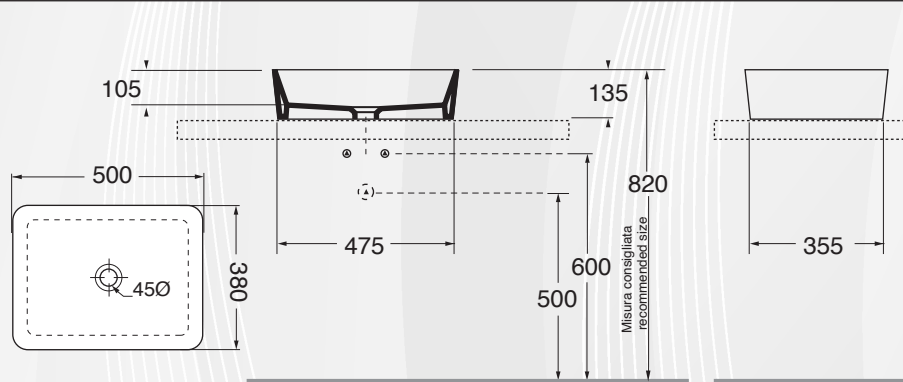

**14400** LAVABO DA APPOGGIO "ZETA" QUADRATO

AZZURRA  
riscepoli la perfetta

CODICE	VARIANTE	COD.PRODUTTORE	U.M.	M.V.	CF	LISTINO
1440002	38x38 cm		PZ	1	1	294,2720

Materiale: Ceramica  
Finitura: Bianco Lucido

**14402** LAVABO DA APPOGGIO "ZETA" ROTONDO

AZZURRA  
riscepoli la perfetta

CODICE	VARIANTE	COD.PRODUTTORE	U.M.	M.V.	CF	LISTINO
1440202	Ø44 cm		PZ	1	1	294,2720

Materiale: Ceramica  
Finitura: Bianco Lucido

**14404** LAVABO DA APPOGGIO "ZETA" RETTANGOLARE

AZZURRA  
riscepoli la perfetta

CODICE	VARIANTE	COD.PRODUTTORE	U.M.	M.V.	CF	LISTINO
1440402	50x38 cm		PZ	1	1	334,4000

Materiale: Ceramica  
Finitura: Bianco Lucido

**14406** LAVABO DA APPOGGIO "ZETA" ELLITTICO

AZZURRA  
riscepoli la perfetta

CODICE	VARIANTE	COD.PRODUTTORE	U.M.	M.V.	CF	LISTINO
1440602	62x40 cm		PZ	1	1	334,4000

Materiale: Ceramica  
Finitura: Bianco Lucido