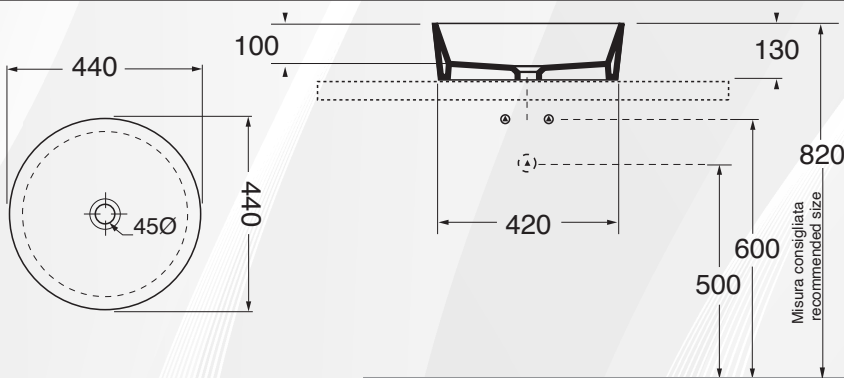

**14400** LAVABO DA APPOGGIO "ZETA" QUADRATO

AZZURRA  
riscepoli la perfetta

CODICE	VARIANTE	COD.PRODUTTORE	U.M.	M.V.	CF	LISTINO
1440002	38x38 cm		PZ	1	1	294,2720

Materiale: Ceramica  
Finitura: Bianco Lucido

**14402** LAVABO DA APPOGGIO "ZETA" ROTONDO

AZZURRA  
riscepoli la perfetta

CODICE	VARIANTE	COD.PRODUTTORE	U.M.	M.V.	CF	LISTINO
1440202	Ø44 cm		PZ	1	1	294,2720

Materiale: Ceramica  
Finitura: Bianco Lucido

**14404** LAVABO DA APPOGGIO "ZETA" RETTANGOLARE

AZZURRA  
riscepoli la perfetta

CODICE	VARIANTE	COD.PRODUTTORE	U.M.	M.V.	CF	LISTINO
1440402	50x38 cm		PZ	1	1	334,4000

Materiale: Ceramica  
Finitura: Bianco Lucido

**14406** LAVABO DA APPOGGIO "ZETA" ELLITTICO

AZZURRA  
riscepoli la perfetta

CODICE	VARIANTE	COD.PRODUTTORE	U.M.	M.V.	CF	LISTINO
1440602	62x40 cm		PZ	1	1	334,4000

Materiale: Ceramica  
Finitura: Bianco Lucido