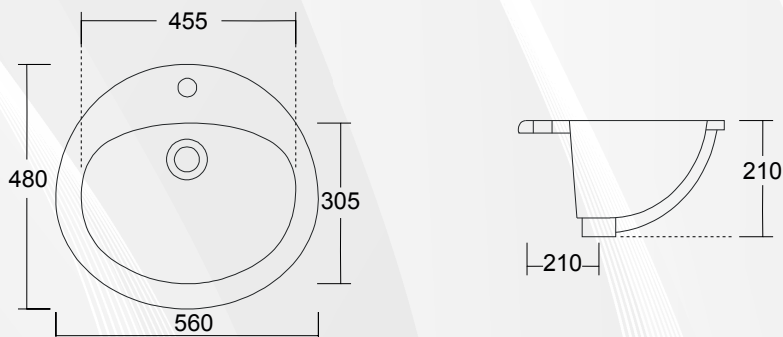

alice

14490

LAVABO DA INCASSO SOPRAPIANO "DECOR 56" SPR

CODICE	VARIANTE	COD.PRODUTTORE	U.M.	M.V.	CF	LISTINO
14490	56 x 41 cm	500500	PZ	1	1	201,4000

Lavabo da incasso sopra piano, senza piano rubinetteria.
Da abbinare a rubinetteria a parete.

Materiale: Ceramica
Finitura: Bianco Lucido

14492

LAVABO DA INCASSO SOPRAPIANO "DECOR 56" CPR

CODICE	VARIANTE	COD.PRODUTTORE	U.M.	M.V.	CF	LISTINO
14492	56 x 48 cm	LA1683	PZ	1	1	136,8000

Dimensioni: L.56 x P.48 x H.21 cm.

Materiale: Ceramica
Finitura: Bianco Lucido

14494

LAVABO DA INCASSO SOPRAPIANO "DECOR 62" CPR

CODICE	VARIANTE	COD.PRODUTTORE	U.M.	M.V.	CF	LISTINO
14494	63 x 54 cm	LA1682	PZ	1	1	171,0000

Misure: L.63 x P.54 x H.22 cm.
Predisposto per rubinetteria a 3 Fori

Misure:
L 62 P 52 H 22 cm / 12 kg

Materiale: Ceramica
Finitura: Bianco Lucido