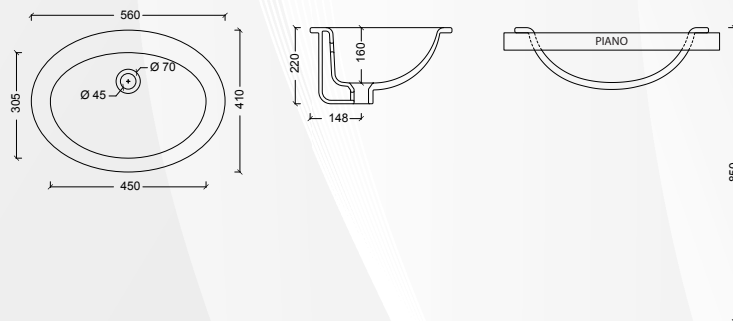

alice

14490

LAVABO DA INCASSO SOPRAPIANO "DECOR 56" SPR

CODICE	VARIANTE	COD.PRODUTTORE	U.M.	M.V.	CF	LISTINO
14490	56 x 41 cm	500500	PZ	1	1	201,4000

Lavabo da incasso sopra piano, senza piano rubinetteria.
Da abbinare a rubinetteria a parete.

Materiale: Ceramica
Finitura: Bianco Lucido

14492

LAVABO DA INCASSO SOPRAPIANO "DECOR 56" CPR

CODICE	VARIANTE	COD.PRODUTTORE	U.M.	M.V.	CF	LISTINO
14492	56 x 48 cm	LA1683	PZ	1	1	136,8000

Dimensioni: L.56 x P.48 x H.21 cm.

Materiale: Ceramica
Finitura: Bianco Lucido

14494

LAVABO DA INCASSO SOPRAPIANO "DECOR 62" CPR

CODICE	VARIANTE	COD.PRODUTTORE	U.M.	M.V.	CF	LISTINO
14494	63 x 54 cm	LA1682	PZ	1	1	171,0000

Misure: L.63 x P.54 x H.22 cm.
Predisposto per rubinetteria a 3 Fori

Misure:
L 62 P 52 H 22 cm / 12 kg

Materiale: Ceramica
Finitura: Bianco Lucido