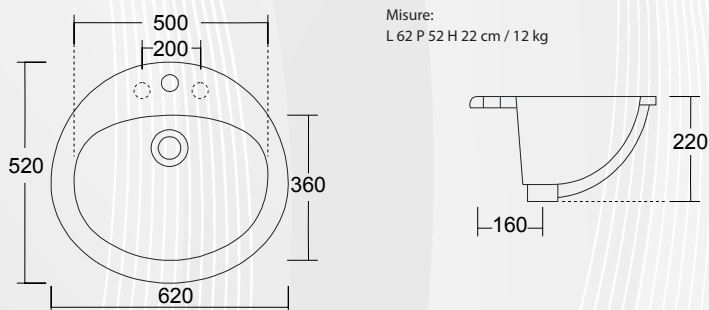

Materiale: Ceramica
Finitura: Bianco Lucido

14492

LAVABO DA INCASSO SOPRAPIANO "DECOR 56" CPR

CODICE	VARIANTE	COD.PRODUTTORE	U.M.	M.V.	CF	LISTINO
14492	56 x 48 cm	LA1683	PZ	1	1	136,8000

Dimensioni: L.56 x P.48 x H.21 cm.

Materiale: Ceramica
Finitura: Bianco Lucido

14494

LAVABO DA INCASSO SOPRAPIANO "DECOR 62" CPR

CODICE	VARIANTE	COD.PRODUTTORE	U.M.	M.V.	CF	LISTINO
14494	63 x 54 cm	LA1682	PZ	1	1	171,0000

Misure: L.63 x P.54 x H.22 cm.
Predisposto per rubinetteria a 3 Fori

Misure:
L 62 P 52 H 22 cm / 12 kg

Materiale: Ceramica
Finitura: Bianco Lucido