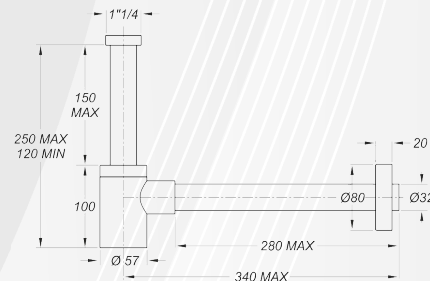

Tappo in ceramica nero lucido. Include il perno per scarico libero. Corpo in acciaio inox Filetto da 1"1/4. Corpo in acciaio inox cromato. Materiale: Inox 304 + Ceramica. Per lavabo e bidet. Da abbinare il nostro articolo 1905602

Materiale: Inox+Ceramica
Finitura: Nero Lucido

19058 SIFONE D'ARREDO PER LAVABO "MIGNON" BIANCO OPACO

CODICE	VARIANTE	COD.PRODUTTORE	U.M.	M.V.	CF	LISTINO
1905802	1"1/4 x Ø 32 mm	0521WH32K0	PZ	1	1	83,1440

Sifone d'arredo in acciaio inossidabile ad altezza ridotta. Lunghezza canotti: ingresso 170 mm, uscita 300 mm. Possibilità di abbinarla alla nostra piletta in ceramica bianca 0465702.

Materiale: INOX+ABS
Finitura: Bianco Opaco