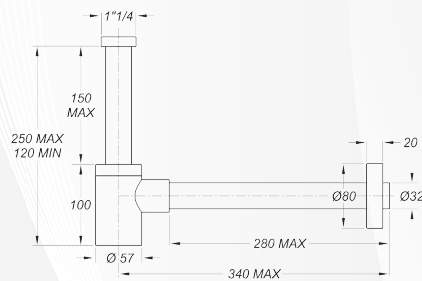

19054 SIFONE D'ARREDO PER LAVABO "MIGNON" ACCIAIO SATINATO

CODICE	VARIANTE	COD.PRODUTTORE	U.M.	M.V.	CF	LISTINO
1905402	1"1/4 x Ø32	0521SX32K7	PZ	1	1	59,4852

Sifone d'arredo in acciaio inossidabile ad altezza ridotta. Lunghezza canotti: ingresso 170 mm, uscita 300 mm.

Tappo in Acciaio Inox satinato. Include il perno per scarico libero. Corpo in acciaio inox Filetto da 1"1/4. Per lavabo e bidet. Da abbinare con nostro codice 1905402.

Materiale: Inox 304
Finitura: Inox Satinato

19056 SIFONE D'ARREDO PER LAVABO "MIGNON" NERO OPACO

CODICE	VARIANTE	COD.PRODUTTORE	U.M.	M.V.	CF	LISTINO
1905602	1"1/4 x Ø 32	0521BL32K9	PZ	1	1	83,1440

Sifone d'arredo in acciaio inossidabile ad altezza ridotta. Lunghezza canotti: ingresso 170 mm, uscita 300 mm

Sifone d'arredo in acciaio inossidabile ad altezza ridotta. Lunghezza canotti: ingresso 170 mm, uscita 300 mm. Possibilità di abbinarla alla nostra piletta in ceramica bianca 0465702.

Materiale: INOX+ABS
Finitura: Bianco Opaco