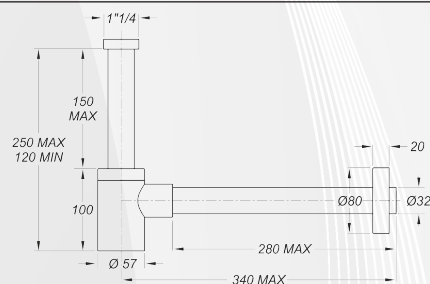

Tappo in Acciaio Inox satinato. Include il perno per scarico libero. Corpo in acciaio inox Filetto da 1"1/4. Per lavabo e bidet. Da abbinare con nostro codice 1905402.

Materiale: Inox 304
Finitura: Inox Satinato

19056 SIFONE D'ARREDO PER LAVABO "MIGNON" NERO OPACO

CODICE	VARIANTE	COD.PRODUTTORE	U.M.	M.V.	CF	LISTINO
1905602	1"1/4 x Ø 32	0521BL32K9	PZ	1	1	83,1440

Sifone d'arredo in acciaio inossidabile ad altezza ridotta. Lunghezza canotti: ingresso 170 mm, uscita 300 mm

Sifone d'arredo in acciaio inossidabile ad altezza ridotta. Lunghezza canotti: ingresso 170 mm, uscita 300 mm. Possibilità di abbinarla alla nostra piletta in ceramica bianca 0465702.

Materiale: INOX+ABS
Finitura: Bianco Opaco