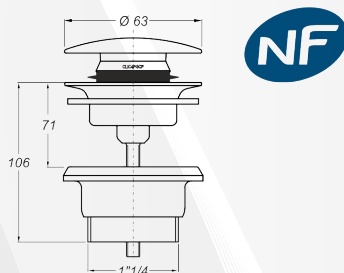

19054 SIFONE D'ARREDO PER LAVABO "MIGNON" ACCIAIO SATINATO

CODICE	VARIANTE	COD.PRODUTTORE	U.M.	M.V.	CF	LISTINO
1905402	1"1/4 x Ø32	0521SX32K7	PZ	1	1	59,4852

Sifone d'arredo in acciaio inossidabile ad altezza ridotta. Lunghezza canotti: ingresso 170 mm, uscita 300 mm.

Tappo in Acciaio Inox satinato. Include il perno per scarico libero. Corpo in acciaio inox Filetto da 1"1/4. Per lavabo e bidet. Da abbinare con nostro codice 1905402.

Materiale: Inox 304
Finitura: Inox Satinato

Tappo in ceramica nero lucido. Include il perno per scarico libero. Corpo in acciaio inox Filetto da 1"1/4. Corpo in acciaio inox cromato. Materiale: Inox 304 + Ceramica. Per lavabo e bidet. Da abbinare il nostro articolo 1905602

Sifone d'arredo in acciaio inossidabile ad altezza ridotta. Lunghezza canotti: ingresso 170 mm, uscita 300 mm. Possibilità di abbinarla alla nostra piletta in ceramica bianca 0465702.

Materiale: INOX+ABS
Finitura: Bianco Opaco