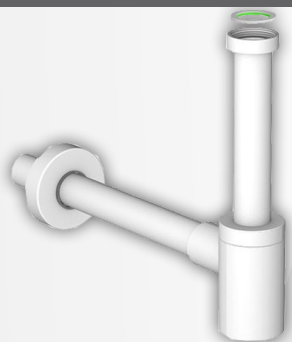

Materiale: Inox+Ceramica
Finitura: Nero Lucido