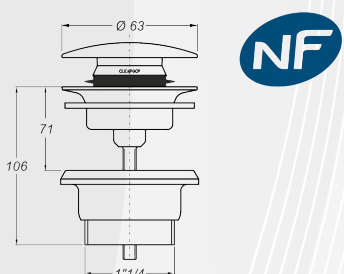

Tappo in Acciaio Inox satinato. Include il perno per scarico libero. Corpo in acciaio inox Filetto da 1"1/4. Per lavabo e bidet. Da abbinare con nostro codice 1905402.

Materiale: Inox 304
Finitura: Inox Satinato

19056 SIFONE D'ARREDO PER LAVABO "MIGNON" NERO OPACO

CODICE	VARIANTE	COD.PRODUTTORE	U.M.	M.V.	CF	LISTINO
1905602	1"1/4 x Ø 32	0521BL32K9	PZ	1	1	83,1440

Sifone d'arredo in acciaio inossidabile ad altezza ridotta. Lunghezza canotti: ingresso 170 mm, uscita 300 mm

Tappo in ceramica nero lucido. Include il perno per scarico libero. Corpo in acciaio inox Filetto da 1"1/4. Corpo in acciaio inox cromato. Materiale: Inox 304 + Ceramica. Per lavabo e bidet. Da abbinare il nostro articolo 1905602

Sifone d'arredo in acciaio inossidabile ad altezza ridotta. Lunghezza canotti: ingresso 170 mm, uscita 300 mm. Possibilità di abbinarla alla nostra piletta in ceramica bianca 0465702.

Materiale: INOX+ABS
Finitura: Bianco Opaco