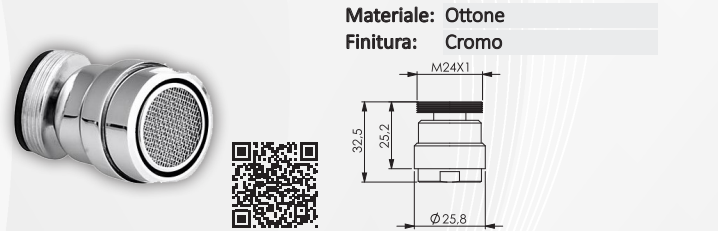

Materiale: Ottone
Finitura: Cromo

05104 AERATORE SNODATO PER BIDET FEMMINA

CODICE	VARIANTE	COD.PROD.	U.M.	M.V.	CF	LISTINO
0510402	F22x1"		PZ	1	10	3,5872

Adatto per monoforo bidet. Retina in Acciaio INOX AISI 304

Materiale: Ottone
Finitura: Cromo

05106 AERATORE SNODATO PER BIDET MASCHIO

CODICE	VARIANTE	COD.PROD.	U.M.	M.V.	CF	LISTINO
0510602	M24 x1"		PZ	1	10	3,5872

Adatto per Monoforo Bidet. Aereatore di ricambio nostro codice 0511004. Retina in Acciaio INOX AISI 304

PARIGI Materiale: Ottone
Finitura: Cromo

24050 SNODO PER RUBINETTI IN OTTONE CROMATO

CODICE	VARIANTE	COD.PROD.	U.M.	M.V.	CF	LISTINO
2405002	M18 x1" - F18 x1"	6905598	PZ	1	1	12,8508

PARIGI Materiale: Ottone
Finitura: Cromo

24052 SNODO PER RUBINETTI DESIGN IN OTTONE CROMATO

CODICE	VARIANTE	COD.PROD.	U.M.	M.V.	CF	LISTINO
2405202	F16 x1" - M16 x1"	6904198	PZ	1	1	12,8493

PARIGI Materiale: Ottone
Finitura: Cromo

24054 SNODO PER BIDET IN OTTONE CROMATO