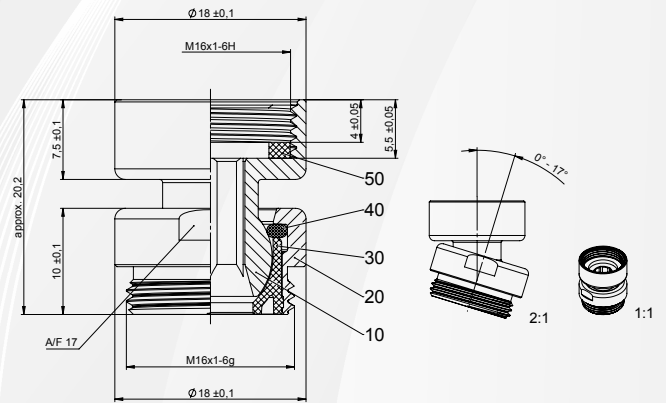

Materiale: Ottone
Finitura: Cromo

05104 AERATORE SNODATO PER BIDET FEMMINA

CODICE	VARIANTE	COD.PROD.	U.M.	M.V.	CF	LISTINO
0510402	F22x1"		PZ	1	10	3,5872

Adatto per monoforo bidet. Retina in Acciaio INOX AISI 304

Materiale: Ottone
Finitura: Cromo

05106 AERATORE SNODATO PER BIDET MASCHIO

CODICE	VARIANTE	COD.PROD.	U.M.	M.V.	CF	LISTINO
0510602	M24 x1"		PZ	1	10	3,5872

Adatto per Monoforo Bidet. Aereatore di ricambio nostro codice 0511004. Retina in Acciaio INOX AISI 304

PARIGI Materiale: Ottone
Finitura: Cromo

24050 SNODO PER RUBINETTI IN OTTONE CROMATO

CODICE	VARIANTE	COD.PROD.	U.M.	M.V.	CF	LISTINO
2405002	M18 x1" - F18 x1"	6905598	PZ	1	1	12,8508

PARIGI Materiale: Ottone
Finitura: Cromo

24052 SNODO PER RUBINETTI DESIGN IN OTTONE CROMATO

CODICE	VARIANTE	COD.PROD.	U.M.	M.V.	CF	LISTINO
2405202	F16 x1" - M16 x1"	6904198	PZ	1	1	12,8493

PARIGI Materiale: Ottone
Finitura: Cromo

24054 SNODO PER BIDET IN OTTONE CROMATO