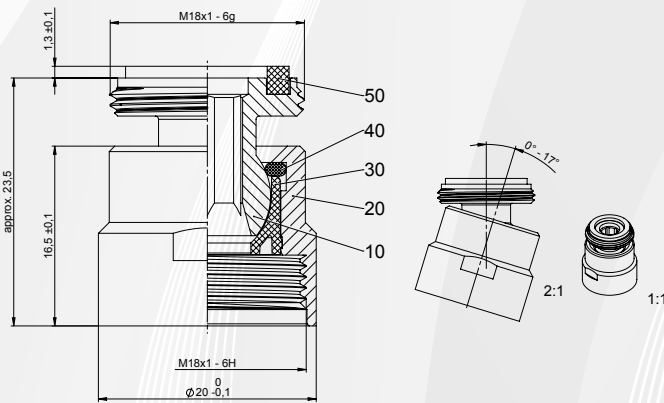

Materiale: Ottone
Finitura: Cromo

05104 AERATORE SNODATO PER BIDET FEMMINA

CODICE	VARIANTE	COD.PROD.	U.M.	M.V.	CF	LISTINO
0510402	F22x1"		PZ	1	10	3,5872

Adatto per monoforo bidet. Retina in Acciaio INOX AISI 304

Materiale: Ottone
Finitura: Cromo

05106 AERATORE SNODATO PER BIDET MASCHIO

CODICE	VARIANTE	COD.PROD.	U.M.	M.V.	CF	LISTINO
0510602	M24 x1"		PZ	1	10	3,5872

Adatto per Monoforo Bidet. Aereatore di ricambio nostro codice 0511004. Retina in Acciaio INOX AISI 304

PARIGI Materiale: Ottone
Finitura: Cromo

24050 SNODO PER RUBINETTI IN OTTONE CROMATO

CODICE	VARIANTE	COD.PROD.	U.M.	M.V.	CF	LISTINO
2405002	M18 x1" - F18 x1"	6905598	PZ	1	1	12,8508

PARIGI Materiale: Ottone
Finitura: Cromo

24052 SNODO PER RUBINETTI DESIGN IN OTTONE CROMATO

CODICE	VARIANTE	COD.PROD.	U.M.	M.V.	CF	LISTINO
2405202	F16 x1" - M16 x1"	6904198	PZ	1	1	12,8493

PARIGI Materiale: Ottone
Finitura: Cromo

24054 SNODO PER BIDET IN OTTONE CROMATO