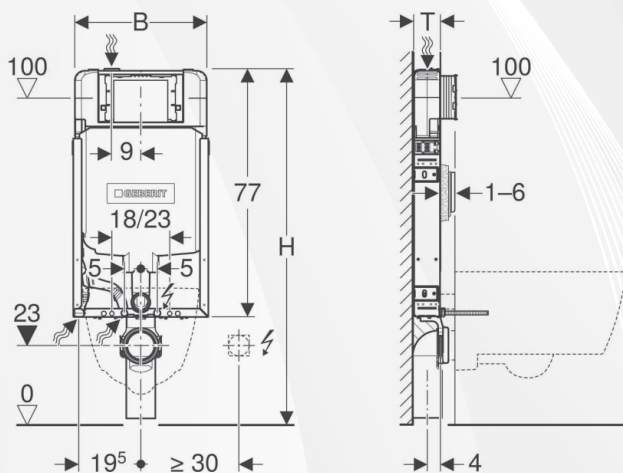

GEBERIT

50102

CASSETTA DI SCARICO A INCASSO "COMBIFIX SIGMA 8"

CODICE	VARIANTE	COD.PRODUTTORE	U.M.	M.V.	CF	LISTINO
50102	Wc sospesi 109 cm	110.790.00.1	PZ	1	24	515,4320

Per pareti in muratura.

### Modulo Geberit Combifix per vaso sospeso, 109 cm, con cassetta di risciacquo da incasso Sigma 8 cm

#### Materiale in dotazione

- Allacciamento idrico R 1/2", compatibile MF, con rubinetto d'arresto integrato e manopola
- Protezione cantiere con apertura per l'ispezione
- Set per allacciamento per WC, ø 90 mm
- Curva tecnica in PE-HD, ø 90 mm
- 2 tappi di protezione
- 2 barre filettate M12
- Set disaccoppiante
- Materiale di fissaggio

No. art.	B	H	T
110.790.00.1	42 cm	109 cm	8 cm