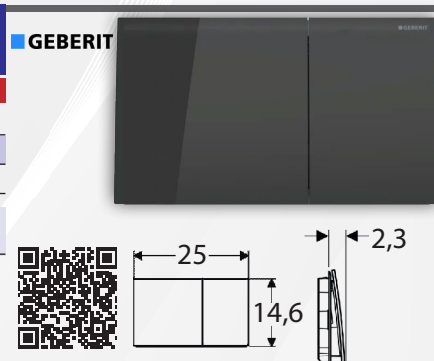

50115 PLACCA DI COMANDO "SIGMA 60" FILO PARETE

CODICE	VARIANTE	COD.PRODUTTORE	U.M.	M.V.	CF	LISTINO
5011502	Vetro Bianco	115.640.SI.1	PZ	1	1	779,4940
5011504	Vetro Nero	115.640.SJ.1	PZ	1	1	779,4940
5011506	Terra d'ombra	115.640.SQ.1	PZ	1	1	779,4940
5011508	Cromospazzolato*	115.640.GH.1	PZ	1	1	779,4940

*Rivestimento facile da pulire.
 Per l'azionamento del risciacquo con cassette di risciacquo da incasso Sigma.
 Azionamento Frontale.
 Dimensione: mm 246x164
 5011506 disponibile fino ad esaurimento scorte.

*Rivestimento facile da pulire, in Acciaio INOX.
 Dimensione: 250 x 146 mm.

50120 PLACCA DI COMANDO "OMEGA 20"

CODICE	VARIANTE	COD.PRODUTTORE	U.M.	M.V.	CF	LISTINO
5012002	Bianco/ Cromato/ Bianco	115.085.KJ.1	PZ	1	10	220,4760
5012004	Bianco Opaco/ Cromato/ Bianco Opaco*	115.085.JT.1	PZ	1	10	364,5796
5012006	Nero/ Cromato/ Nero	115.085.KM.1	PZ	1	10	244,8720
5012008	Satinato /Cromato /Satinato*	115.085.JQ.1	PZ	1	10	388,9733
5012010	Bianco/ Bianco Opaco/ Bianco	115.085.11.1	PZ	1	10	252,2440
5012012	Nero Opaco/ Nero/ Nero Opaco*	115.085.16.1	PZ	1	10	364,5796
5012014	Bianco/ Oro/ Bianco	115.085.KK.1	PZ	1	10	244,6661