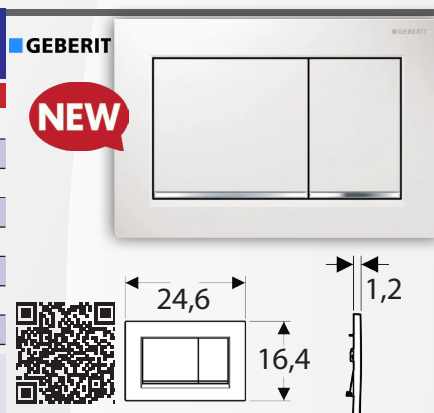

50155 PLACCA DI COMANDO "OMEGA 30"

CODICE	VARIANTE	COD.PRODUTTORE	U.M.	M.V.	CF	LISTINO
5015502	Bianco/ Cromato/ Bianco	115.080.KJ.1	PZ	1	10	220,2860
5015504	Nero/ Cromato/ Nero	115.080.KM.1	PZ	1	10	244,6440
5015506	Satinato/ Cromato/ Satinato*	115.080.JQ.1	PZ	1	10	388,9733
5015508	Cromo Lucido/Cromosatinato/Cromo Lucido	115.080.KH.1	PZ	1	1	228,0000
5015510	Bianco/ Bianco Opaco/ Bianco	115.080.11.1	PZ	1	1	253,5485
5015512	Bianco Opaco/ Cromato/ Bianco Opaco*	115.080.JT.1	PZ	1	1	364,5796
5015514	Bianco/ Oro/ Bianco	115.080.KK.1	PZ	1	1	244,6661
5015516	Nero Opaco/ Nero/ Nero Opaco*	115.080.16.1	PZ	1	1	364,5796

Dimensione: mm 212x142.
*Trattamento Antimacchia Azionamento dall'alto o frontale.
PERNI di comando isolati acusticamente, regolazione veloce senz'attrezzi.
Nota: Abbinare solamente alle cassette OMEGA Ns Art. 50104 e 5027012.