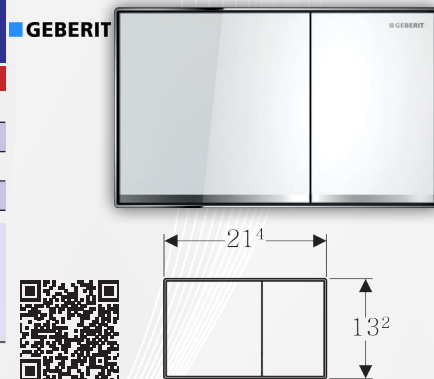

50115 PLACCA DI COMANDO "SIGMA 60" FILO PARETE

CODICE	VARIANTE	COD.PRODUTTORE	U.M.	M.V.	CF	LISTINO
5011502	Vetro Bianco	115.640.SI.1	PZ	1	1	779,4940
5011504	Vetro Nero	115.640.SJ.1	PZ	1	1	779,4940
5011506	Terra d'ombra	115.640.SQ.1	PZ	1	1	779,4940
5011508	Cromospazzolato*	115.640.GH.1	PZ	1	1	779,4940

*Rivestimento facile da pulire.
 Per l'azionamento del risciacquo con cassette di risciacquo da incasso Sigma.
 Azionamento Frontale.
 Dimensione: mm 246x164
 5011506 disponibile fino ad esaurimento scorte.

50149 PLACCA DI COMANDO "SIGMA 70 NEW"

CODICE	VARIANTE	COD.PRODUTTORE	U.M.	M.V.	CF	LISTINO
5014902	Vetro Bianco	115.622.SI.1	PZ	1	10	681,4920
5014904	Vetro Nero	115.622.SJ.1	PZ	1	10	681,0015
5014906	Acciaio Inox Cromospazzolato*	115.622.FW.1	PZ	1	10	802,4728

*Rivestimento facile da pulire, in Acciaio INOX.
 Dimensione: 250 x 146 mm.

50120 PLACCA DI COMANDO "OMEGA 20"

CODICE	VARIANTE	COD.PRODUTTORE	U.M.	M.V.	CF	LISTINO
5012002	Bianco/ Cromato/ Bianco	115.085.KJ.1	PZ	1	10	220,4760
5012004	Bianco Opaco/ Cromato/ Bianco Opaco*	115.085.JT.1	PZ	1	10	364,5796
5012006	Nero/ Cromato/ Nero	115.085.KM.1	PZ	1	10	244,8720
5012008	Satinato /Cromato /Satinato*	115.085.JQ.1	PZ	1	10	388,9733
5012010	Bianco/ Bianco Opaco/ Bianco	115.085.11.1	PZ	1	10	252,2440
5012012	Nero Opaco/ Nero/ Nero Opaco*	115.085.16.1	PZ	1	10	364,5796
5012014	Bianco/ Oro/ Bianco	115.085.KK.1	PZ	1	10	244,6661