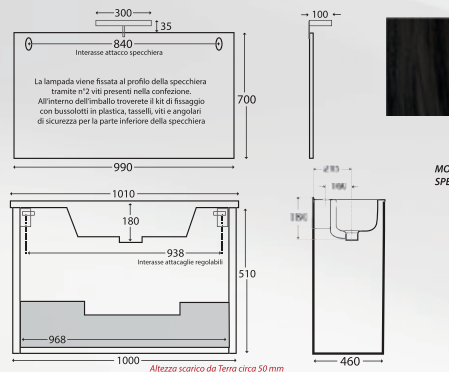

Angela

**COMPOSIZIONE MOBILE DA BAGNO SOSPESO "ANGELA80"**

codice variante

**C001202** 80 cm

**Dimensioni:** L.810 x P.470 x H.510 mm

**Finiture:** Olmo Caffè

**RICAMBI**

codice	variante	cod.prodotto
<b>0136602</b>	Base 80 cm con 2 cassetti	ANGELA1800LCA
<b>0148006</b>	Specchiera 80x71 cm	FL80
<b>0148804</b>	Top in ceramica 80 cm	LAV02
<b>0160804</b>	Lampada a Led 30 cm	

**C0012**

**Composizione composta da:**

- Base sospesa da 80 cm con 2 cassetti e maniglia in metallo cromato;
- Lavabo Top in ceramica;
- Specchiera L.80xH.71 cm;
- Faretto a LED.

**COMPOSIZIONE MOBILE DA BAGNO SOSPESO "ANGELA100"**

codice variante

**C001402** 101 cm

**Dimensioni:** L.1010 x P.470 x H.510 mm

**Finiture:** Olmo Caffè

**RICAMBI**

codice	variante	cod.prodotto
<b>0137402</b>	Base 100 cm con 2 cassetti	ANGELA1000LCA
<b>0148606</b>	Specchiera 100x70 cm	FL10
<b>0137404</b>	Top in ceramica 101 cm	A4230
<b>0160804</b>	Lampada a Led 30 cm	

**C0014**

**Composizione composta da:**

- Base sospesa da 100 cm con 2 cassetti e maniglia in metallo cromato;
- Lavabo Top in ceramica;
- Specchiera L.100xH.70 cm;
- Faretto a LED.

**i** Possibilità di acquistare l'intera composizione con i codici **C001202** o **C001402**, oppure di acquistare i singoli articoli di ricambio.