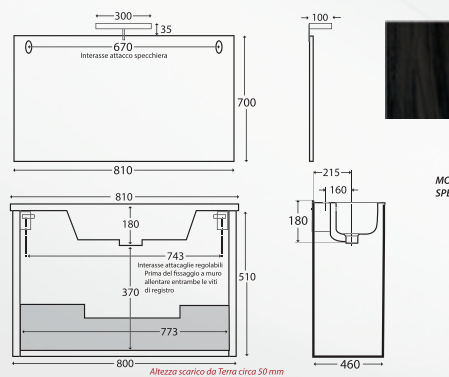

Angela

**COMPOSIZIONE MOBILE DA BAGNO SOSPESO "ANGELA80"**

codice variante

**C001202** 80 cm

**Dimensioni:** L.810 x P.470 x H.510 mm

**Finiture:** Olmo Caffè

**RICAMBI**

codice	variante	cod.prodotto
<b>0136602</b>	Base 80 cm con 2 cassetti	ANGELA1800LCA
<b>0148006</b>	Specchiera 80x71 cm	FL80
<b>0148804</b>	Top in ceramica 80 cm	LAV02
<b>0160804</b>	Lampada a Led 30 cm	

**C0012**

**Composizione composta da:**

- Base sospesa da 80 cm con 2 cassetti e maniglia in metallo cromato;
- Lavabo Top in ceramica;
- Specchiera L.80xH.71 cm;
- Faretto a LED.

**COMPOSIZIONE MOBILE DA BAGNO SOSPESO "ANGELA100"**

codice variante

**C001402** 101 cm

**Dimensioni:** L.1010 x P.470 x H.510 mm

**Finiture:** Olmo Caffè

**RICAMBI**

codice	variante	cod.prodotto
<b>0137402</b>	Base 100 cm con 2 cassetti	ANGELA1000LCA
<b>0148606</b>	Specchiera 100x70 cm	FL10
<b>0137404</b>	Top in ceramica 101 cm	A4230
<b>0160804</b>	Lampada a Led 30 cm	

**C0014**

**Composizione composta da:**

- Base sospesa da 100 cm con 2 cassetti e maniglia in metallo cromato;
- Lavabo Top in ceramica;
- Specchiera L.100xH.70 cm;
- Faretto a LED.

**i** Possibilità di acquistare l'intera composizione con i codici **C001202** o **C001402**, oppure di acquistare i singoli articoli di ricambio.