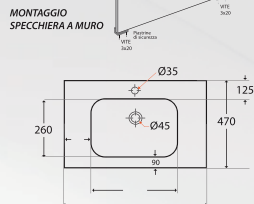

Angela

**COMPOSIZIONE MOBILE DA BAGNO SOSPESO "ANGELA80"**

codice variante

**C001202** 80 cm

**Dimensioni:** L.810 x P.470 x H.510 mm

**Finiture:** Olmo Caffè

**RICAMBI**

codice	variante	cod.prodotto
<b>0136602</b>	Base 80 cm con 2 cassetti	ANGELA1800LCA
<b>0148006</b>	Specchiera 80x71 cm	FL80
<b>0148804</b>	Top in ceramica 80 cm	LAV02
<b>0160804</b>	Lampada a Led 30 cm	

**C0012**

**Composizione composta da:**

- Base sospesa da 80 cm con 2 cassetti e maniglia in metallo cromato;
- Lavabo Top in ceramica;
- Specchiera L.80xH.71 cm;
- Faretto a LED.

**COMPOSIZIONE MOBILE DA BAGNO SOSPESO "ANGELA100"**

codice variante

**C001402** 101 cm

**Dimensioni:** L.1010 x P.470 x H.510 mm

**Finiture:** Olmo Caffè

**RICAMBI**

codice	variante	cod.prodotto
<b>0137402</b>	Base 100 cm con 2 cassetti	ANGELA1000LCA
<b>0148606</b>	Specchiera 100x70 cm	FL10
<b>0137404</b>	Top in ceramica 101 cm	A4230
<b>0160804</b>	Lampada a Led 30 cm	

**C0014**

**Composizione composta da:**

- Base sospesa da 100 cm con 2 cassetti e maniglia in metallo cromato;
- Lavabo Top in ceramica;
- Specchiera L.100xH.70 cm;
- Faretto a LED.

**i** Possibilità di acquistare l'intera composizione con i codici **C001202** o **C001402**, oppure di acquistare i singoli articoli di ricambio.