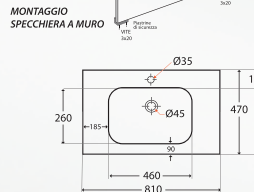

Angela

**COMPOSIZIONE MOBILE DA BAGNO SOSPESO "ANGELA80"**

codice variante

**C001202** 80 cm

**Dimensioni:** L.810 x P.470 x H.510 mm

**Finiture:** Olmo Caffè

**RICAMBI**

codice	variante	cod.prodotto
<b>0136602</b>	Base 80 cm con 2 cassetti	ANGELA1800LCA
<b>0148006</b>	Specchiera 80x71 cm	FL80
<b>0148804</b>	Top in ceramica 80 cm	LAV02
<b>0160804</b>	Lampada a Led 30 cm	

**C0012**

**Composizione composta da:**

- Base sospesa da 80 cm con 2 cassetti e maniglia in metallo cromato;
- Lavabo Top in ceramica;
- Specchiera L.80xH.71 cm;
- Faretto a LED.

**COMPOSIZIONE MOBILE DA BAGNO SOSPESO "ANGELA100"**

codice variante

**C001402** 101 cm

**Dimensioni:** L.1010 x P.470 x H.510 mm

**Finiture:** Olmo Caffè

**RICAMBI**

codice	variante	cod.prodotto
<b>0137402</b>	Base 100 cm con 2 cassetti	ANGELA1000LCA
<b>0148606</b>	Specchiera 100x70 cm	FL10
<b>0137404</b>	Top in ceramica 101 cm	A4230
<b>0160804</b>	Lampada a Led 30 cm	

**C0014**

**Composizione composta da:**

- Base sospesa da 100 cm con 2 cassetti e maniglia in metallo cromato;
- Lavabo Top in ceramica;
- Specchiera L.100xH.70 cm;
- Faretto a LED.

**i** Possibilità di acquistare l'intera composizione con i codici **C001202** o **C001402**, oppure di acquistare i singoli articoli di ricambio.