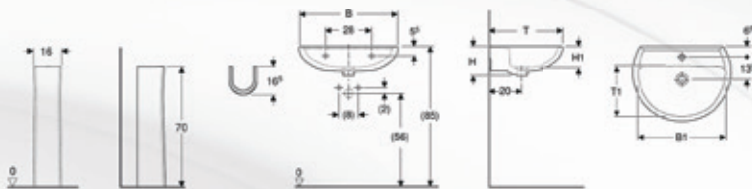

Dimensioni: varie - vedere tabella
Specifiche: Per ottenere l'articolo come in foto ordinare i 2 codici del lavabo a scelta tra le varie misure + il codice della colonna 1230008.
 Combinabile anche con nostra semicolonna 12304.
Materiale di fissaggio da ordinare separatamente.

Dati tecnici

Art. no.	Colore / superficie	Foro rubinetteria	Troppo pieno	B1 [cm]	H [cm]	H1 [cm]	T [cm]	T1 [cm]	SU4 [pz.]	SU1 [pz.]
B / Larghezza: 55 cm										
500.871.00.1	Bianco / Lucido	Centrale	Visibile	48	17,5	13	42	26	18	1
B / Larghezza: 60 cm										
500.887.00.1	Bianco / Lucido	Centrale	Visibile	54	17,5	16	45,5	30	18	1
B / Larghezza: 65 cm										
500.900.00.1	Bianco / Lucido	Centrale	Visibile	58	18,5	14	49	34	14	1

LAVAMANI "COLIBRI"

Materiale: Vetrochina
Finiture: Bianco Lucido

codice	variante	cod.prodotto
12302	40 cm monoforo	500.911.00.1

Dimensioni: 40 x 33 x H.15 cm
Specifiche: *Materiale di fissaggio da ordinare separatamente.*
 Combinabile con nostra colonna 1230008.

Dati tecnici

Art. no.	Colore / superficie	Foro rubinetteria	Troppo pieno	H [cm]	T [cm]	SU4 [pz.]	SU1 [pz.]
B / Larghezza: 40 cm							
500.911.00.1	Bianco / Lucido	Centrale	Visibile	15	33	32	1

SEMICOLONNA "COLIBRI"