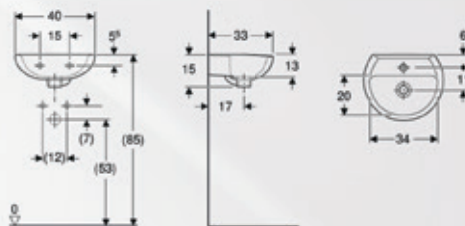

Dati tecnici

Art. no.	Colore / superficie	Foro rubinetteria	Troppo pieno	B1 [cm]	H [cm]	H1 [cm]	T [cm]	T1 [cm]	SU4 [pz.]	SU1 [pz.]
B / Larghezza: 55 cm										
500.871.00.1	Bianco / Lucido	Centrale	Visibile	48	17,5	13	42	26	18	1
B / Larghezza: 60 cm										
500.887.00.1	Bianco / Lucido	Centrale	Visibile	54	17,5	16	45,5	30	18	1
B / Larghezza: 65 cm										
500.900.00.1	Bianco / Lucido	Centrale	Visibile	58	18,5	14	49	34	14	1

LAVAMANI "COLIBRI"

Materiale: Vetrochina
Finiture: Bianco Lucido

codice	variante	cod.prodotto
12302	40 cm monoforo	500.911.00.1

Dimensioni: 40 x 33 x H.15 cm
Specifiche: *Materiale di fissaggio da ordinare separatamente.*
 Combinabile con nostra colonna 1230008.

Dati tecnici

Art. no.	Colore / superficie	Foro rubinetteria	Troppo pieno	H [cm]	T [cm]	SU4 [pz.]	SU1 [pz.]
B / Larghezza: 40 cm							
500.911.00.1	Bianco / Lucido	Centrale	Visibile	15	33	32	1

SEMICOLONNA "COLIBRI"