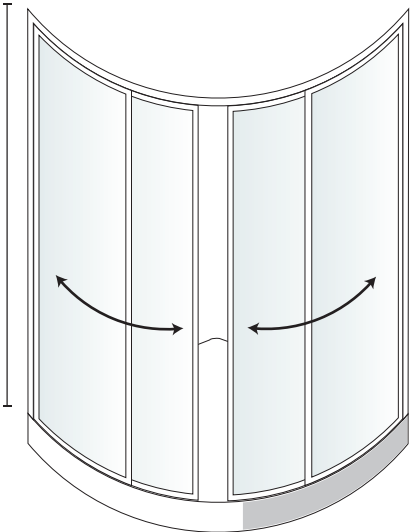

H. 185 cm

# Miami

PANNELLO

**Bollicine Acrilico**

PROFILO

**Alluminio Bianco**

Struttura Pesante

Scorrimento su cuscinetti a sfera

Dotato di profilo di compensazione per pareti fuori squadra