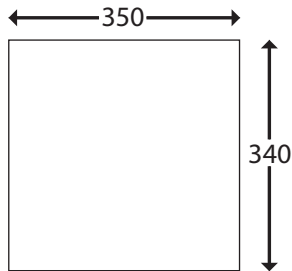

01310

VISTA DALL'ALTO

Caratteristiche :

Maniglie in Metallo.

Ante Dogate con chiusura rallentata.

Mensola in Vetro.

Nota : Il riferimento Dx o Sx, indica il lato delle cerniere guardando la figura frontalmente.