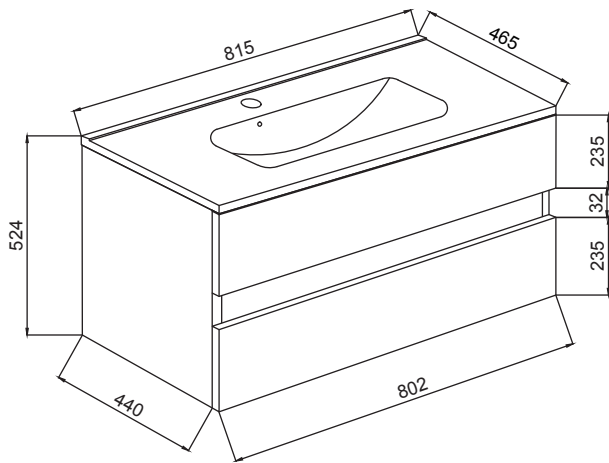

- Mobile Sospeso
- Chiusura Soft
- Lampada LED IP44
- Bordi in ABS
- Lavabo in Ceramica

Bianco Lucido

Sezione Superiore lavabo

Sezione Laterale

Sezione Frontale