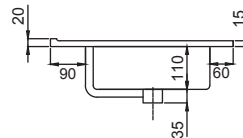

- Mobile Sospeso
- Chiusura Soft
- Lampada LED IP44
- Bordi in ABS
- Lavabo in Ceramica

Bianco Lucido

Sezione Superiore lavabo

Sezione Laterale

Sezione Frontale