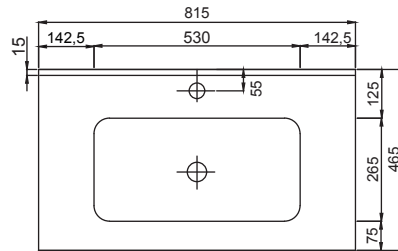

- Mobile Sospeso
- Chiusura Soft
- Lampada LED IP44
- Bordi in ABS
- Lavabo in Ceramica

Bianco Lucido

Sezione Superiore lavabo

Sezione Laterale

Sezione Frontale