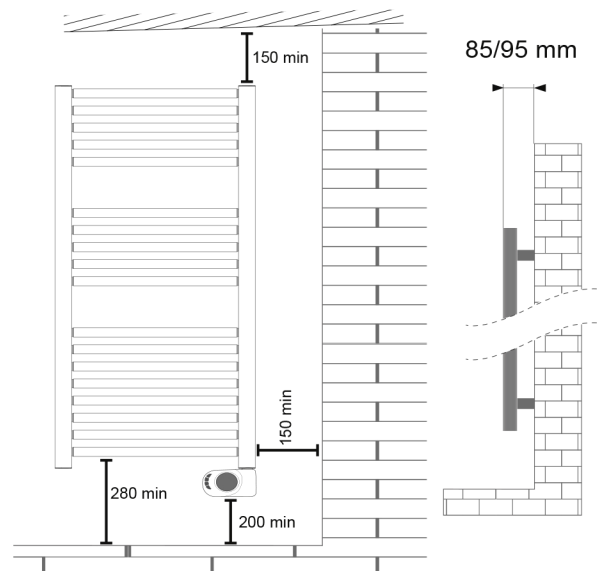

TUBI: 13

TUBI: 18

TUBI: 27

TUBI: 33

	dritto
Materiale	acciaio al carbonio
Tubi - Ø	22x0,9
Collettori - mm	30x40x1,5
Fissaggi a muro	3
Temperatura max d'esercizio	90 °C
Verniciatura	a polveri epossipoliestere
Imballo	protezioni in polistirolo + scatola di cartone + nylon esterno
Grado di protezione	IP24
Isolamento elettrico	Classe 2
Sistemi di protezione resistenza	Limitatore di temperatura

Dotazione di serie: 1 kit di fissaggi a muro

Bianco RAL 9016 - dritto

codice	h mm	largh. mm	peso kg	resistenza watt	resistenza kcal/h	resistenza btu	attivazione limitatore °C
388166	720	400	7,7	300	258	1024	105
388167	920	480	9,4	500	430	1706	105
388168	1375	480	14,7	750	649	2559	105
388169	1703	550	22,1	1000	860	3412	105

Cromo - dritto

codice	h mm	largh. mm	peso kg	resistenza watt	resistenza kcal/h	resistenza btu	attivazione limitatore °C
388533	720	400	7,7	150	129	512	100
388534	920	480	9,4	300	258	1024	105
388535	1375	480	14,7	450	387	1535	105
388536	1703	550	22,1	600	516	2047	105