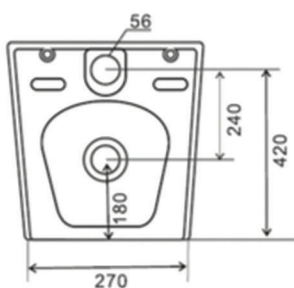

cod. MIVA050N.

VASO MILAN PLUS NEW RIMLESS
Vaso scarico A/P

cod. MIBI050N.

BIDET MILAN PLUS NEW
Bidet monoforo a terra

MILAN PLUS NEW

ACCESSORI

SEDILE MILAN PLUS NEW
SOFTCLOSE
Sedile Termoindurente Slim
softclose (per serie a terra)
Slim soft close thermosetting
seat (for floor serie)

cod. MISE050SN.

FISSAGGI
Kit di fissaggio per vaso (incluso)
Fixing screws for wc (included)

cod. FIX05