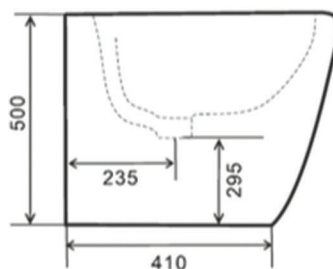

cod. MIVA050N.

VASO MILAN PLUS NEW RIMLESS
Vaso scarico A/P

cod. MIBI050N.

BIDET MILAN PLUS NEW
Bidet monoforo a terra

MILAN PLUS NEW

ACCESSORI

SEDILE MILAN PLUS NEW
SOFTCLOSE
Sedile Termoindurente Slim
softclose (per serie a terra)
Slim soft close thermosetting
seat (for floor serie)

cod. MISE050SN.

FISSAGGI
Kit di fissaggio per vaso (incluso)
Fixing screws for wc (included)

cod. FIX05