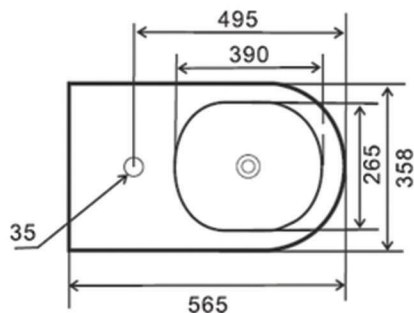

cod. MIVA050N.

VASO MILAN PLUS NEW RIMLESS
Vaso scarico A/P

cod. MIBI050N.

BIDET MILAN PLUS NEW
Bidet monoforo a terra

MILAN PLUS NEW

ACCESSORI

SEDILE MILAN PLUS NEW
SOFTCLOSE
Sedile Termoindurente Slim
softclose (per serie a terra)
Slim soft close thermosetting
seat (for floor serie)

cod. MISE050SN.

FISSAGGI
Kit di fissaggio per vaso (incluso)
Fixing screws for wc (included)

cod. FIX05