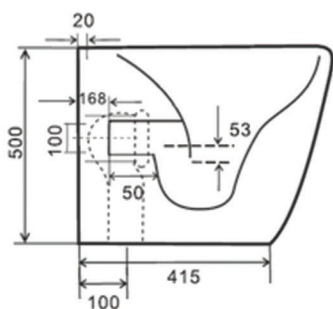

cod. MIVA050N.

VASO MILAN PLUS NEW RIMLESS
Vaso scarico A/P

cod. MIBI050N.

BIDET MILAN PLUS NEW
Bidet monoforo a terra

MILAN PLUS NEW

ACCESSORI

SEDILE MILAN PLUS NEW
SOFTCLOSE
Sedile Termoindurente Slim
softclose (per serie a terra)
Slim soft close thermosetting
seat (for floor serie)

cod. MISE050SN.

FISSAGGI
Kit di fissaggio per vaso (incluso)
Fixing screws for wc (included)

cod. FIX05