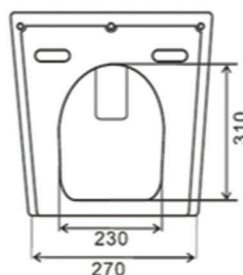

cod. MIVA050N.

VASO MILAN PLUS NEW RIMLESS
Vaso scarico A/P

cod. MIBI050N.

BIDET MILAN PLUS NEW
Bidet monoforo a terra

MILAN PLUS NEW

ACCESSORI

SEDILE MILAN PLUS NEW
SOFTCLOSE
Sedile Termoindurente Slim
softclose (per serie a terra)
Slim soft close thermosetting
seat (for floor serie)

cod. MISE050SN.

FISSAGGI
Kit di fissaggio per vaso (incluso)
Fixing screws for wc (included)

cod. FIX05