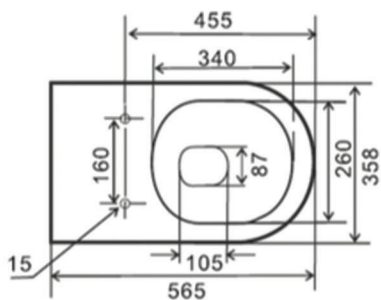

cod. MIVA050N.

VASO MILAN PLUS NEW RIMLESS
Vaso scarico A/P

cod. MIBI050N.

BIDET MILAN PLUS NEW
Bidet monoforo a terra

MILAN PLUS NEW

ACCESSORI

SEDILE MILAN PLUS NEW
SOFTCLOSE
Sedile Termoindurente Slim
softclose (per serie a terra)
Slim soft close thermosetting
seat (for floor serie)

cod. MISE050SN.

FISSAGGI
Kit di fissaggio per vaso (incluso)
Fixing screws for wc (included)

cod. FIX05