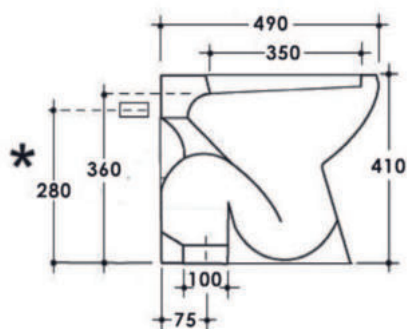

cod. BEVBS

VASO/BIDET BERLIN A/S
Vaso/Bidet con scarico a pavimento

cod. BEVBP

VASO/BIDET BERLIN A/P
Vaso/Bidet con scarico a parete

BERLIN

* Carico acqua dal riferita al muro
Water load referred to wall

* Carico acqua dal riferita al muro
Water load referred to wall

ACCESSORI

SEDILE BERLIN
Sedile poliestere avvolgente
Wrap-around polyester seat

cod. BESE105

FISSAGGI
Kit di fissaggio per vaso
Fixing screws for wc

cod. FIX05