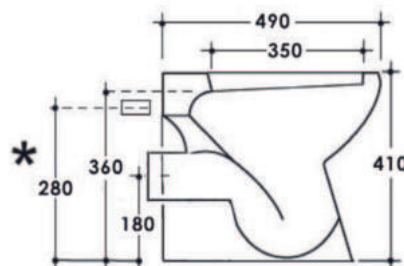

cod. BEVBS

VASO/BIDET BERLIN A/S
Vaso/Bidet con scarico a pavimento

cod. BEVBP

VASO/BIDET BERLIN A/P
Vaso/Bidet con scarico a parete

BERLIN

* Carico acqua dal riferita al muro
Water load referred to wall

* Carico acqua dal riferita al muro
Water load referred to wall

ACCESSORI

SEDILE BERLIN
Sedile poliestere avvolgente
Wrap-around polyester seat

cod. BESE105

FISSAGGI
Kit di fissaggio per vaso
Fixing screws for wc

cod. FIX05