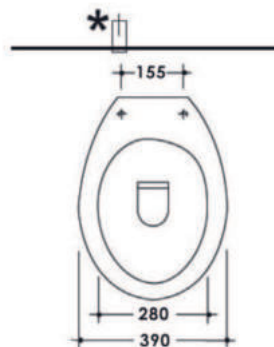

cod. BEVBS

VASO/BIDET BERLIN A/S
Vaso/Bidet con scarico a pavimento

cod. BEVBP

VASO/BIDET BERLIN A/P
Vaso/Bidet con scarico a parete

BERLIN

* Carico acqua dal riferita al muro
Water load referred to wall

* Carico acqua dal riferita al muro
Water load referred to wall

ACCESSORI

SEDILE BERLIN
Sedile poliestere avvolgente
Wrap-around polyester seat

cod. BESE105

FISSAGGI
Kit di fissaggio per vaso
Fixing screws for wc

cod. FIX05