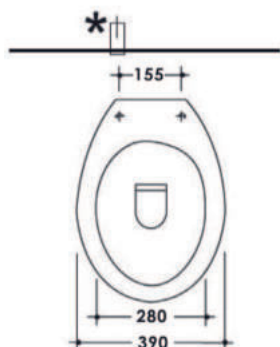

cod. BEVBS

VASO/BIDET BERLIN A/S
Vaso/Bidet con scarico a pavimento

cod. BEVBP

VASO/BIDET BERLIN A/P
Vaso/Bidet con scarico a parete

BERLIN

* Carico acqua dal riferita al muro
Water load referred to wall

* Carico acqua dal riferita al muro
Water load referred to wall

ACCESSORI

SEDILE BERLIN
Sedile poliestere avvolgente
Wrap-around polyester seat

cod. BESE105

FISSAGGI
Kit di fissaggio per vaso
Fixing screws for wc

cod. FIX05