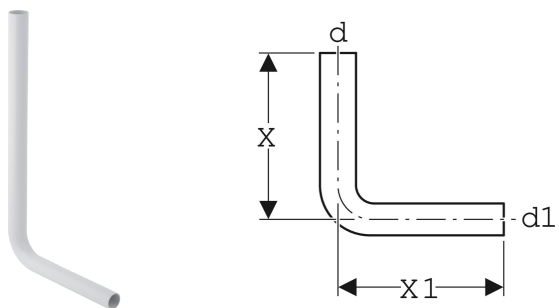

# Curva di risciacquo 90° Geberit a media posizione

## DESTINAZIONI D'USO

- Per l'allacciamento di cassette di risciacquo esterne a bassa e media posizione con un vaso

## INFO

PVC

- PER MAGGIORI INFORMAZIONI INQUADRA IL QR CODE

No. art.	Colore / superficie	d, ø mm	d1, ø mm	arc °	X cm	X1 cm
119.007.11.1	bianco alpino	50	40	90	65	35