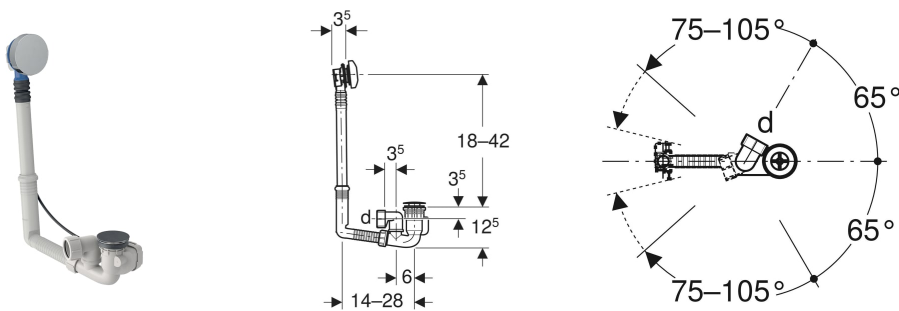

Sifone per vasca da bagno Geberit con azionamento a rotazione, d52, lunghezza 28 cm, con accessori di completamento, principio controflusso

DESTINAZIONI D'USO

- Per vasche da bagno in acciaio, materiale sintetico o ghisa
- Per vasche da bagno di dimensione standard
- Per vasche da bagno con foro per la piletta \varnothing 52 mm

PROPRIETÀ

- Conforme alla normativa EN 274
- Con troppopieno
- Guarnizioni su entrambi i lati su scarico e troppopieno

DATI TECNICI

Capacità del troppopieno	0.6 l/s
Altezza della chiusura idraulica (mm)	50 mm

MATERIALE IN DOTAZIONE

- Piletta di scarico
- Sifone
- Accessori di completamento

- Protezione cantiere
- Materiale di fissaggio

INFO

- PER MAGGIORI INFORMAZIONI INQUADRA IL QR CODE

No. art.	Colore / superficie	d. \varnothing mm	Portata di scarico l/s
150.603.21.6	cromo / Lucido	40	0.8