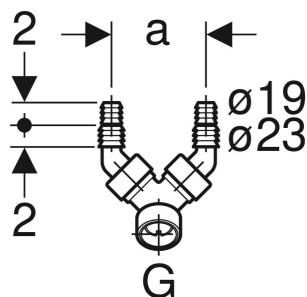

Porta flessibile a gomito doppio Geberit

DESTINAZIONI D'USO

- Per il collegamento di lavatrici e lavastoviglie

MATERIALE IN DOTAZIONE

- 2 valvole di ritegno
- Tappo cieco per allacciamento G 1"

INFO

- PER MAGGIORI INFORMAZIONI INQUADRA IL QR CODE

DATI TECNICI

Materiale Materiale sintetico

No. art.	Colore / superficie	G "	a cm
152.767.11.1	bianco alpino	1	8.3