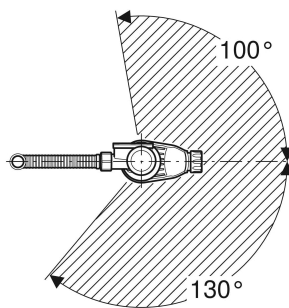

# Sifone per vasca da bagno Geberit con comando a pulsante PushControl, d52, lunghezza 26 cm, con accessori di completamento

## DESTINAZIONI D'USO

- Per vasche da bagno in acciaio, materiale sintetico o ghisa
- Per vasche da bagno di dimensione standard
- Per vasche da bagno con foro per la piletta  $\varnothing$  52 mm

## PROPRIETÀ

- Comando a pressione a filo vasca
- Con troppopieno
- Guarnizioni su entrambi i lati su scarico e troppopieno

## DATI TECNICI

Capacità del troppopieno	0.65 l/s
Altezza della chiusura idraulica (mm)	50 mm