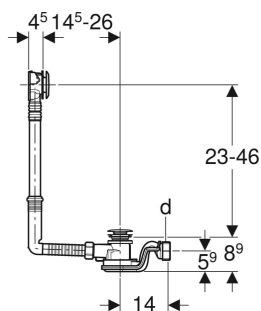

# Sifone per vasca da bagno Geberit con comando a pulsante PushControl, d52, lunghezza 26 cm, con accessori di completamento

## DESTINAZIONI D'USO

- Per vasche da bagno in acciaio, materiale sintetico o ghisa
- Per vasche da bagno di dimensione standard
- Per vasche da bagno con foro per la piletta  $\varnothing$  52 mm

## PROPRIETÀ

- Comando a pressione a filo vasca
- Con troppopieno
- Guarnizioni su entrambi i lati su scarico e troppopieno

## DATI TECNICI

Capacità del troppopieno	0.65 l/s
Altezza della chiusura idraulica (mm)	50 mm