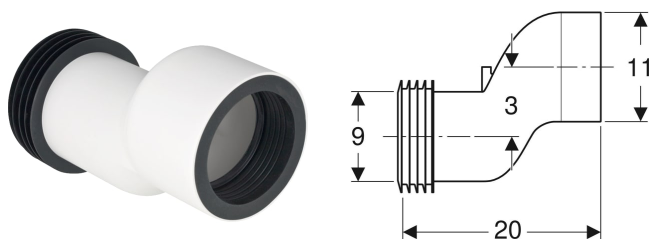

# Kit raccordo diretto Geberit per vaso sospeso, disassato 3 cm

## DESTINAZIONI D'USO

- Per compensare il disassamento tra gli allacciamenti del WC e gli scarichi a parete

## MATERIALE IN DOTAZIONE

- Raccordo diretto in PP,  $\varnothing$  90 mm

- 2 Morsetti in EPDM,  $\varnothing$  90/110 mm