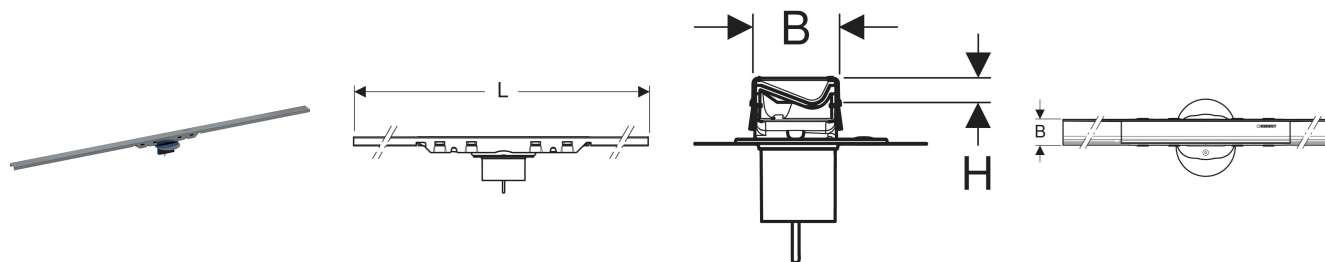

DESTINAZIONI D'USO

- Per lo scarico di docce a filo pavimento
- Per l'installazione nel locale o alla parete

PROPRIETÀ

- Controllo della qualità secondo EN 1253-3
- Con pendenza integrata
- Canaletta per doccia accorciabile
- Adatto per spessori delle piastrelle su pavimento di 10–35 mm
- Canale per scarico regolabile in altezza, inclinazione e disassamento
- Facile pulizia
- Scarico dell'acqua al di sopra del pavimento finito in caso di impiego del morsetto
- Con rivestimento anti-impronte (solo per i modelli in nero cromo)

DATI TECNICI

| | |
|-----------|----------------------------------|
| Materiale | Acciaio CrNiMo 1.4404 (EN 10088) |
|-----------|----------------------------------|

MATERIALE IN DOTAZIONE

- Inserto a pettine
- Attacco d'entrata con anello di compensazione

- Ventosa
- Morsetto

DA ORDINARE SEPARATAMENTE

- Kit per il montaggio grezzo per canalette per doccia a pavimento della serie CleanLine
- Kit per il montaggio grezzo Geberit per canalette per doccia a pavimento CleanLine, per altezza del massetto 90–220 mm a filo dell'imbuto di scarico
- Kit per il montaggio grezzo Geberit per canalette per doccia a pavimento CleanLine, per altezza del massetto a filo dell'imbuto di scarico 65–90 mm

Nuovo articolo disponibili a partire da 01.04.2025

DESTINAZIONI D'USO

- Per lo scarico di docce a filo pavimento
- Per l'installazione nel locale o alla parete

PROPRIETÀ

- Controllo della qualità secondo EN 1253-3
- Con pendenza integrata
- Canaletta per doccia accorciabile
- Adatto per spessori delle piastrelle su pavimento di 10–35 mm
- Canale per scarico regolabile in altezza, inclinazione e disassamento
- Facile pulizia
- Scarico dell'acqua al di sopra del pavimento finito in caso di impiego del morsetto
- Con rivestimento anti-impronte (solo per i modelli in nero cromo)